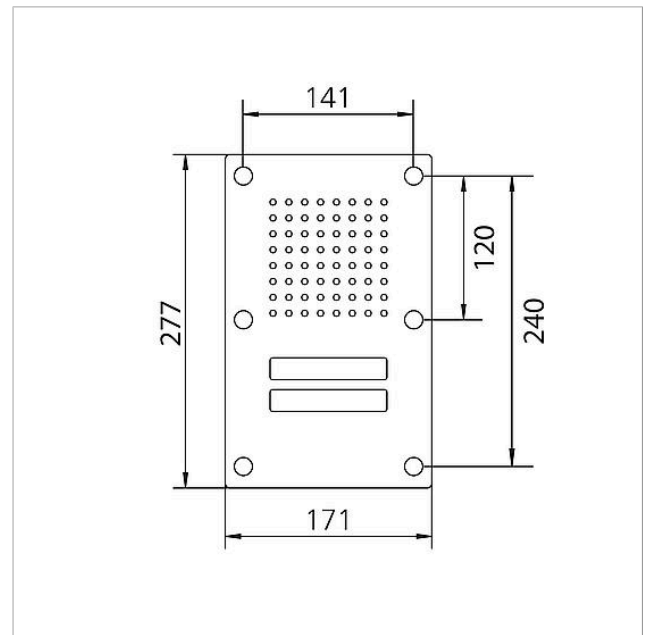

Zeichnungen / Montage