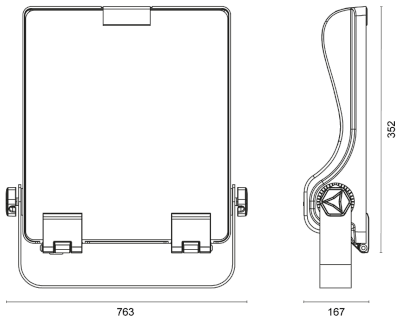

# FloodLUX PRO

60 | 90 x 90°

## TECHNISCHE ZEICHNUNG

## ABMESSUNG

L x B x H / Ø (H2)	308 x 317 (360) x 83 (153) mm
Gewicht	4,3 kg