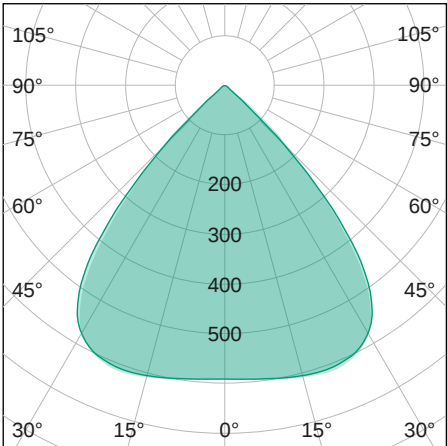

# FloodLUX PRO

60 | 90 x 90°

## LICHTVERTEILUNGSKURVE

## LICHTTECHNIK

Abstrahlwinkel	90 x 90°
Farbtemperatur	5.000 K
Farbtoleranz	< 5 SDCM
Farbwiedergabeindex	> 80
UGR Quer	23,3
UGR Längs	23,2

## ABMESSUNG

L x B x H / Ø (H2)	308 x 317 (360) x 83 (153) mm
Gewicht	4,3 kg