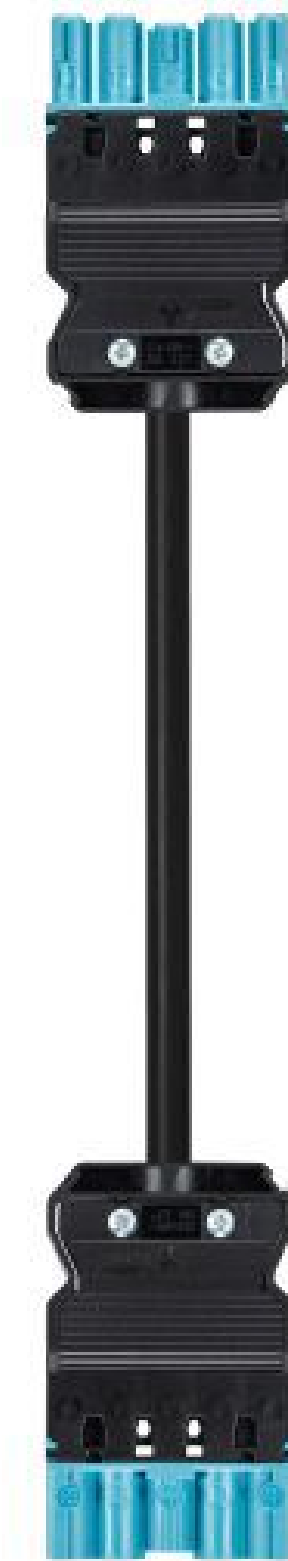

## Produktdatenblatt

Art. Nr. 92.258.1060.9

## Konfektionierte Leitung GST18i5KSBS 25H 10PB02

GST18i5 Verbindungsleitung Buchse - Stecker, Länge 1,0 m,  
5-polig, Kodierung Netz 250 V + nicht SELV, 20 A, Kodierfarbe  
pastellblau, Zugentlastungsfarbe schwarz, Leitungsfarbe schwarz,  
Leiterquerschnitt 2,5 mm<sup>2</sup>, Kabeltyp H05Z1Z1-F, Brandklasse: Eca

Art. Nr.

92.258.1060.9

EAN	4049644007217
Bestelleinheit	30 Stück

**Zulassungen**

**Technische Daten**
**Allgemein**

Bemessungsstrom	20 A
Bemessungsspannung	250 V / 400 V
Bemessungsstoßspannung	4 kV
Verschmutzungsgrad	2
Mechanische Codierung Code	Code 2
Verriegelbar	selbstverriegelnd (mit Werkzeug lösbar)
Codierfarbe / Kontakteinsatz	pastellblau
Polkennzeichnung	L, N, PE, D2, D1
Gehäusefarbe mit Zugentlastung	schwarz

**Ausführung**

Leiter-Nennquerschnitt	2,5 mm <sup>2</sup>
Schutzart (IP)	IP20
Typ der Leitung	H05Z1Z1-F
Farbe der Leitung	schwarz
Kabeldurchmesser max.	12,1 mm
Leitungsart	Buchse - Stecker
Art der konfektionierten Leitung	Verbindungsleitung
Ausführung Seite 1	GST18i5 Buchse
Ausführung Seite 2	GST18i5 Stecker