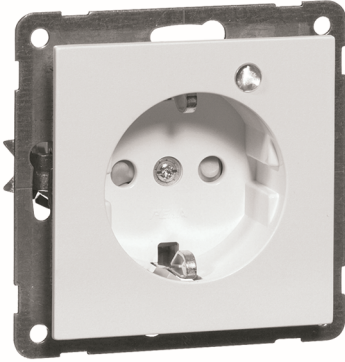

**Aura Steckdose SCHUKO, anthrazit
Kontrolllicht****PRODUKT DATENBLATT**

Mit erhöhtem Berührungsschutz	Ja
Frequenz	50-60Hz
Nennspannung	250V
Halogenfrei	Ja
Nennstrom	16A
Ausführung	SCHUKO
Anschlussart	Schraubklemme
Farbe	anthrazit
Montageart	Unterputz
Befestigungsart	Krallen-/Schraubbefestigung
Werkstoff	Kunststoff
Werkstoffgüte	Thermoplast
Oberfläche	unbehandelt
Geeignet für Schutzart (IP)	IP20

**Aura Steckdose SCHUKO, anthrazit
Kontrolllicht**

Steckdose SCHUKO mit Schraubklemmen,
mit Kontroll-Licht
2-polig, 16 A 250 V,
mit Verbindungsklemmen nach VDE 0620,
mit Zentralplatte für Kombinationen,

erhöhter Berührungsschutz gemäß VDE 0620

Bestellnummer	Artikelnummer	EAN
00127611	D 20.6611.21 LED/4	4010105127614

PEHA Elektro GmbH & Co. KG

a Honeywell Company
Gartenstraße 49
58511 Lüdenscheid
Deutschland