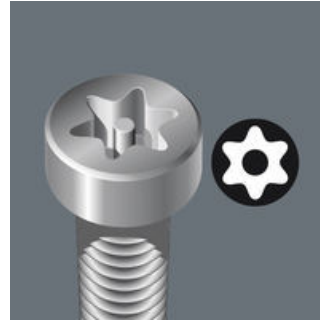

Schlauchummantelter Wera Winkelschlüssel zur Schonung der Finger. Dadurch ergonomischer und angenehmer Griff auch bei niedrigen Temperaturen. An einer Seite TORX® BO Profil: Durch Bohrung im Bit und Zapfen in der TORX® BO Schraube wird unerlaubtes Lösen verhindert. Sicherheitsverschraubung. Die Kugel am langen Schenkel erlaubt sicheres Arbeiten an TORX® Schrauben auch in schwierigen Einbaulagen. Die BlackLaser-Oberflächenbehandlung sorgt für hervorragenden Oberflächenschutz, auch vor Korrosion, und lange Lebensdauer. Gelaserte und dadurch abriebfeste Größenkennzeichnung auf dem Winkelschlüssel für schnellen Zugriff.

Winkelschlüssel für TORX® Schrauben

Winkelschlüssel mit Kunststoffummantelung

Winkelschlüssel für Innen TORX® Schrauben und Innen TORX® Schrauben mit Zapfen (BO = Bohrung)

Winkelschlüssel mit Kunststoffummantelung sind aus grifffreundlichem Rundmaterial gefertigt. Die Ummantelung macht die Arbeit auch bei niedrigen Temperaturen angenehm und sicher. Alle Winkelschlüssel sind durch ihre Farbcodierung und Größenkennzeichnung schnell zur Hand.

TORX® mit Bohrung

Konstruiert, um unerlaubtes Lösen von sogenannten Sicherheitsverschraubungen zu verhindern. Um eine Verwendung „normaler“ TORX® Werkzeuge nicht zuzulassen, besitzen die Schrauben in ihrem Antriebsprofil einen vorstehenden Zapfen. Dieser wird in der Bohrung der TORX® BO Werkzeuge aufgenommen und die Sicherheitsverschraubung kann gelöst werden.

TORX® Kugelpopf

Durch die kugelförmigen Abtriebsprofile ist ein Auslenken oder Schwenken der Werkzeugachse zur Schraubenachse möglich, so dass dadurch sozusagen „um die Ecke“ geschraubt werden kann.

Größenkennzeichnung