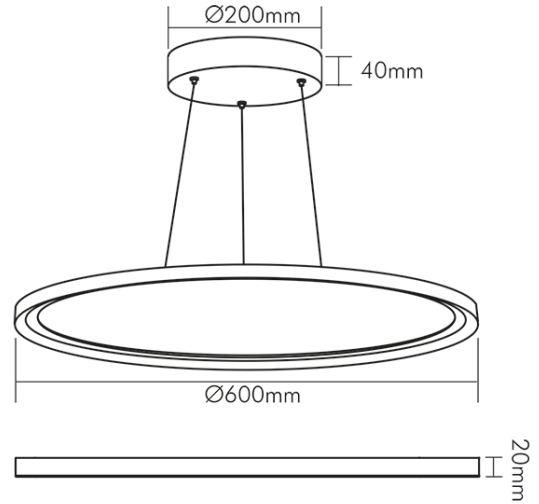

LED Pendel-Panel R600 weiß 35W 830 dim Dali/push

Runde LED Pendel-Panel zur Befestigung als Pendelleuchte oder für Wand-/Deckenanbau

Artikelnummer	1576011012
GTIN	4044538068275

ENERGIEVERBRAUCHSKENNZEICHNUNG

Artikelnummer der Lichtquelle	1576001012
EPREL-Registrierungsnummer	931408
Energieeffizienzklasse	E

LICHTTECHNISCHE EIGENSCHAFTEN

Spitzen-Lichtstärke	1520 cd
Lichtstromerhalt	0,96
Lichtverteiler	Diffusorlinse/-optik/-panel
L70B50 - Lebensdauer bei 25°C	50000 h
Gesamtlichtstrom einstellbar	stufenlos
Farbwertanteil [x]	0,4373
Farbwertanteil [y]	0,4065
Verwendete Beleuchtungstechnologie	LED
Ungebündeltes [NDLS] oder gebündeltes Licht [DLS]	DLS
Blendschutzschild	nein
Nutzlichtstrom [Φuse]	4300 lm
Nutzlichtstrom [Φuse] bezogen auf	breitem Kegel (120°)
Lebensdauerfaktor	0,9
Hülle	keine Hülle
Farbwiedergabeindex R9	2
Lichtquelle mit hoher Leuchtdichte	nein
Lichtquellentyp	DLS/NMLS

Stand:
01.02.2022
14:18:00