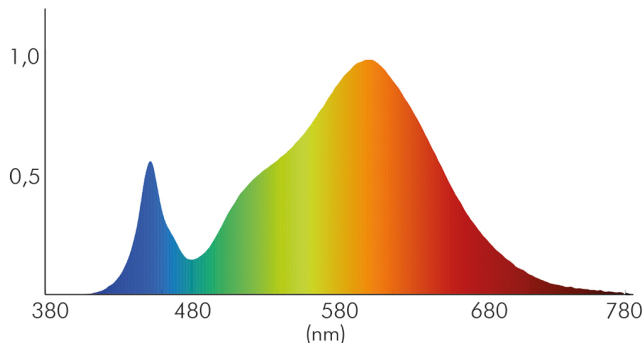

LED Pendel-Panel R600 weiß 35W 830 dim Dali/push

Runde LED Pendel-Panel zur Befestigung als Pendelleuchte oder für Wand-/Deckenanbau

Lichtstromrückgang bei mittl. Nutzungsdauer 50.000 h bei 25 °C Umgebungstemperatur	70 %
Ausfallrate bei mittl. Nutzungsdauer von 50.000 h bei 25 °C Umgebungstemperatur	50 %
Konstant-Lichtstrom-Regelung	nein
Farbtemperatur	3000 K
Farbwiedergabeindex Ra	80
Lichtfarbe	warmweiß
Ausstrahlwinkel	110°
Leuchtmittel	SMD-LED
Gesamtlichtstrom	4300 lm
Lichtverteilung	symmetrisch
Farbabstand [McAdam]	4 SDCM
Lichtaustritt	direkt
Farbe steuerbar (RGB)	nein
Farblich abstimmbare Lichtquelle	nein

Spektrale Strahlungsverteilung (250..800 nm) - Diagramm

ELEKTRISCHE EIGENSCHAFTEN

Vernetzte Lichtquelle [CLS]	nein
Leistungsfaktor >	0,97
Flicker free	ja
Nennstrom des Betriebsgerätes (bei 230V AC) max.	0,2 A
Max. Systemleistung	42 W
Dimmbar	ja
Art der Dimmung	dim Dali/dim push
Lampenleistung	35 W

Stand:
01.02.2022
14:18:00