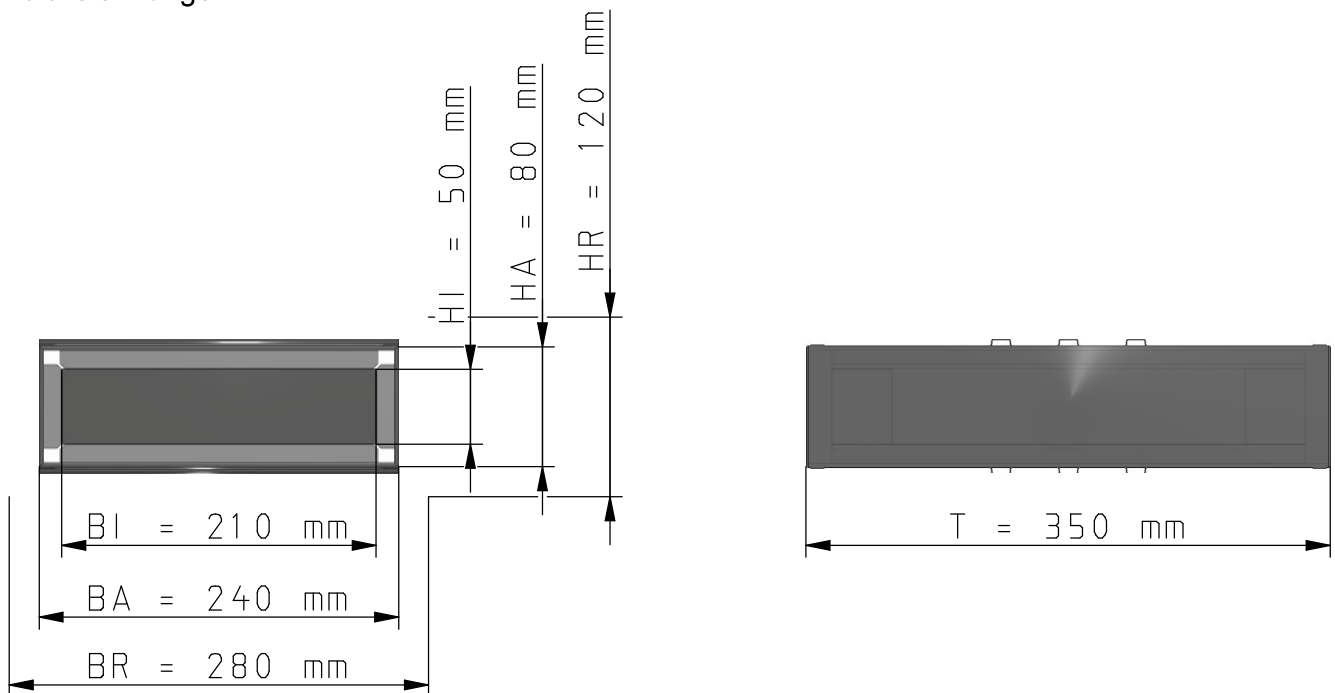

Maßzeichnungen Kabelbox System Wichmann ®

Artikelnummer: W120080240

W120 Kabelbox 80x240x350 mm (HxBxT) Kabelschott S120, Einbau in Wänden
GTIN 4251636705685

Maßzeichnungen:

Einfach. Sicher. Für alle.

Wichmann Brandschutzsysteme GmbH & Co. KG • Siemensstraße 7 • 57439 Attendorn