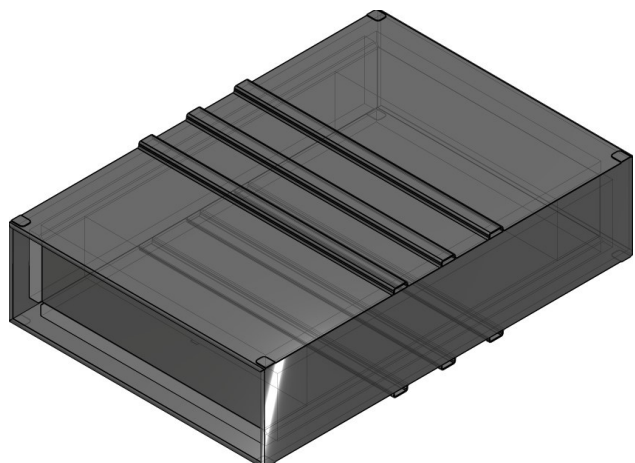

Maßzeichnungen Kabelbox System Wichmann ®

Artikelnummer: W120080240

W120 Kabelbox 80x240x350 mm (HxBxT) Kabelschott S120, Einbau in Wänden
GTIN 4251636705685

Maßzeichnungen:

Einfach. Sicher. Für alle.

Wichmann Brandschutzsysteme GmbH & Co. KG • Siemensstraße 7 • 57439 Attendorn