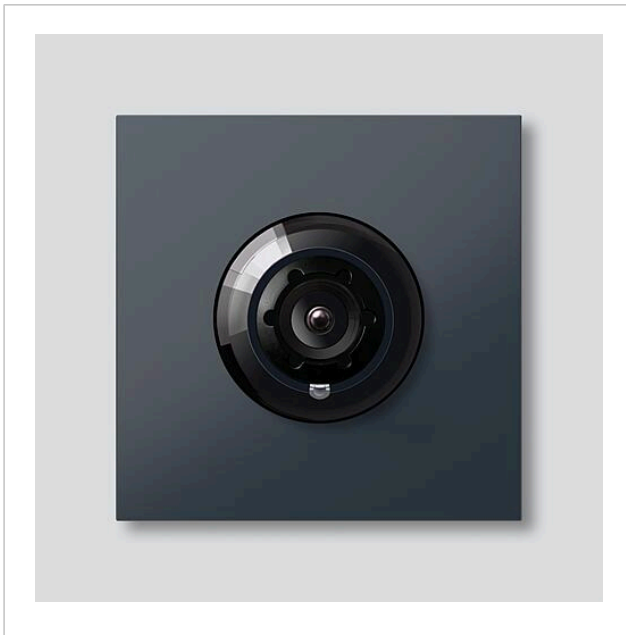

Zeichnungen / Montage