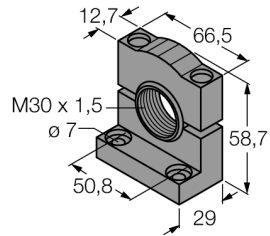

Montagezubehör Montagewinkel SMB30SC

- Montagewinkel
- Kunststoff, schwarz
- Passend für 30mm-Gewinde
- Zur Wandinstallation sind 2 M7 Muttern für Schlüsselmaß 11 nötig sowie 2 M7 Schrauben; nicht im Lieferumfang enthalten

Typenbezeichnung	SMB30SC
Ident-Nr.	3052521
Bauform	Zubehör für Gewinderohr, SMB30SC
Abmessungen	29 mm x 66.5 mm x 58.7 mm
Gehäusewerkstoff	Kunststoff, Polyester