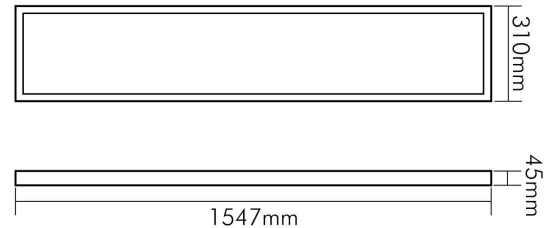

DATENBLATT

LED Panel Aufbau 1547x310 UGR<19 weiß 45-830 n.dim

LED Panel Aufbau zur schnellen, einfachen Montage

Artikelnummer	1580451012
GTIN	4044538070759

ENERGIEVERBRAUCHSKENNZEICHNUNG

Artikelnummer der Lichtquelle	1580452012
EPREL-Registrierungsnummer	933398
Energieeffizienzklasse	E

LICHTTECHNISCHE EIGENSCHAFTEN

Spitzen-Lichtstärke	2471 cd
Blendungsbegrenzung [UGR]	19
Blendungsbegrenzung [UGR] längs	18
Blendungsbegrenzung [UGR] quer	18
Lichteinspeisung	seitlich
Lichtstromerhalt	0,96
Lichtverteiler	Diffusorlinse/-optik/-panel
L80B10 - Lebensdauer bei 25 °C	50000 h
L70B50 - Lebensdauer bei 25°C	50000 h
Farbwertanteil [x]	0,447
Farbwertanteil [y]	0,408
Verwendete Beleuchtungstechnologie	LED
Ungebündeltes [NDLS] oder gebündeltes Licht [DLS]	DLS
Lebensdauerfaktor	0,9
Hülle	keine Hülle
Farbwiedergabeindex R9	10
Lichtquelle mit hoher Leuchtdichte	nein

Stand:
01.02.2022
14:18:00