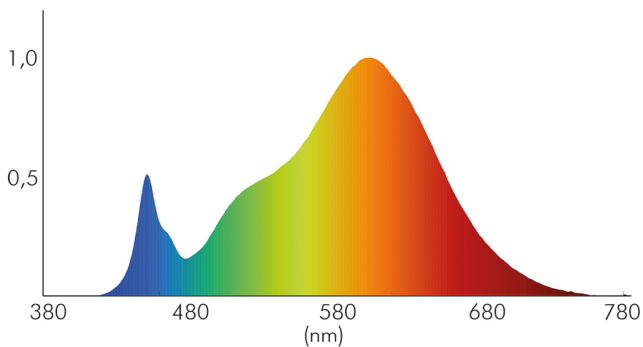

LED Panel Aufbau 1547x310 UGR<19 weiß 45-830 n.dim

LED Panel Aufbau zur schnellen, einfachen Montage

Lichtquellentyp	DLS/NMLS
Lichtstromrückgang bei mittl. Nutzungsdauer 50.000 h bei 25 °C Umgebungstemperatur	80 %
Ausfallrate bei mittl. Nutzungsdauer von 50.000 h bei 25 °C Umgebungstemperatur	10 %
Konstant-Lichtstrom-Regelung	nein
Farbtemperatur	3000 K
Farbwiedergabeindex Ra	80
Ausstrahlwinkel	90°
Leuchtmittel	SMD-LED
Gesamtlichtstrom	5000 lm
Lichtverteilung	symmetrisch
Farbabstand [McAdam]	3 SDCM
Lichtaustritt	direkt
Farbe steuerbar (RGB)	nein
Farblich abstimmbare Lichtquelle	nein
Nutzlichtstrom [Φ_{use}]	4900 lm
Nutzlichtstrom [Φ_{use}] bezogen auf	breitem Kegel (120°)

Spektrale Strahlungsverteilung (250..800 nm) - Diagramm

ELEKTRISCHE EIGENSCHAFTEN

Vernetzte Lichtquelle [CLS]	nein
Nennstrom max. bei 230V AC	0,23 A
Leistungsfaktor >	0,95
Nennspannung der Leuchte [DC]	39 V
Max. Systemleistung	45 W
Dimmbar	nein

Eine Haftung für die von uns gelieferte Ware ist jedoch bei Vorliegen von natürlicher Abnutzung, Verschleiß sowie Verbrauch, insbesondere bei Betriebsmitteln LEDs etc. grundsätzlich ausgeschlossen und zwar auch dann, wenn diese bei Lieferung bereits mit der Ware verbunden sind. Angaben zur durchschnittlichen Lebensdauer und Lichtfarben dienen nur der Orientierung, sind unverbindlich und stellen keine Beschaffensvereinbarung dar. Technische und gestalterische Änderungen im Zuge stetiger Produktentwicklungen vorbehalten. nobile AG – Wächtersbacher Str. 78 - 60386 Frankfurt/M. Germany - www.nobile.de

Stand:
01.02.2022
14:18:00