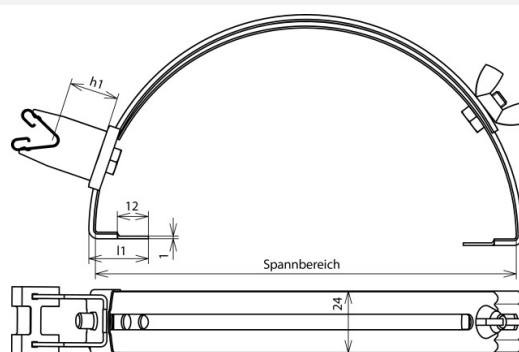

DLH DG 8 H32 FG180.280 KK GALCU (206 817)

Abbildung unverbindlich

Typ	DLH DG 8 H32 FG180.280 KK GALCU
Art.-Nr.	206 817
Werkstoff Dachleitungshalter	Cu
Spannbereich	180-280 mm
Bauhöhe Leitungshalter (h1)	32 mm
Werkstoff Leitungshalter	Cu
Leitungshalter Aufnahme Rd	8 mm
Haltekrallenlänge	15 mm
Leitungshalter Modell	DEHNgrip
Leitungsführung	lose
Innengewinde	M6
Normenbezug	DIN EN 62561-4
Gewicht	122 g
Zolltarifnummer (Komb. Nomenklatur EU)	85389099
GTIN (EAN)	4013364078581
VPE	25 Stk.