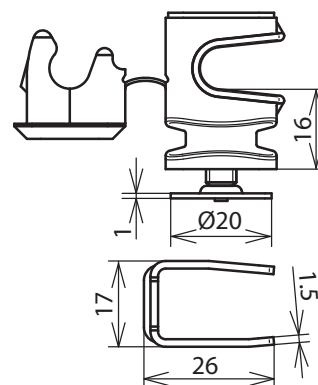

LH PS 8 H16 KB4.6 BR V2A (204 079)

Maßbild

Typ	LH PS 8 H16 KB4.6 BR V2A
Art-Nr.	204 079
Dachleitungshalter Modell	PLATTENsnap
Werkstoff Dachleitungshalter	NIRO
Klemmbereich	4-6 mm
Bauhöhe Leitungshalter	16 mm
Werkstoff Leitungshalter	Kunststoff
Farbe Leitungshalter	braun ●
Leitungshalter Aufnahme Rd	8 mm
Leitungshalter Modell	DEHNSnap
Innengewinde	M6
Leitungsführung	lose
Art der Dacheindeckung	an überlappenden Konstruktionen (Platten)
Befestigungsmöglichkeit	Unterklemmen

Stammdaten

Nettogewicht	31,2 g/st
Zolltarifnummer (Komb. Nomenklatur EU)	85389099
GTIN (EAN)	4013364032668
VPE	50 ST

Änderungen in Form und Technik, bei Maßen, Gewichten und Werkstoffen behalten wir uns im Sinne des Fortschrittes der Technik vor. Die Abbildungen sind unverbindlich.