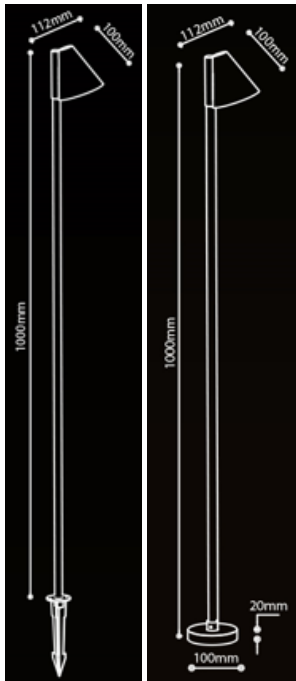

gemäß EU-Verordnung Nr. 874/2012

Artikel-Nr.: MT70804

LED-Außenleuchte

MEGATRON PRO GARTIA SCHRIM LED Gartenleuchte
max.20W

EAN-Code: 4020856708048

Allgemeine Eigenschaften

Leuchtmittel mitgeliefert?	Nein
Leuchtmittel austauschbar?	Ja
Betriebstemperaturbereich	-25 bis +45° C
Bemessungslebensdauer	25.000 h
Drehbar	Ja
Schwenkbar	Ja
Anschlussart	L/N
Material	Aluminium/Glas

Produktabmessungen

Länge	100 mm
Breite	112 mm
Höhe	1000 mm
Gewicht	990 g

Elektrische Kenndaten

Spannung	220-240 V
Betriebsfrequenz	50-60 Hz
Leistungsaufnahme	max.20,0 W
Bemessungsleistungsaufnahme	max.20,0 W
Elektrischer Leistungsfaktor	$\lambda > 0,9$
Dimmbar?	Nein
Lichtausbeute	Leuchtmittelabhängig

¹ am Ende der Nennlebensdauer

gemäß EU-Verordnung Nr. 874/2012

Abmessungsskizze

Hinweise und Empfehlungen

Zubehör

- Inklusive 1,0m Kabel mit Kabelverbinder
- Erdspiess und Bodenplatte

Inklusive/Including:

- 1,0m Kabel mit Kabelverbinder
- Erdspiess und Bodenplatte
- 1.0m cable with connector
- Spike and mounting base