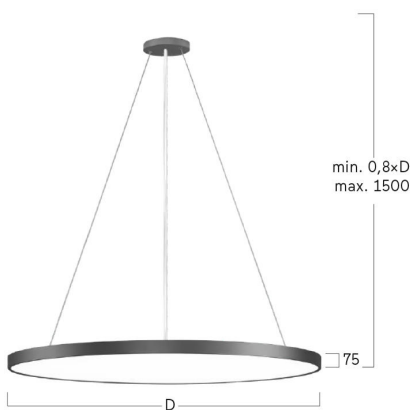

Basic-G1

Pendelleuchte - Direktstrahlend

Artikelnummer: BG1ABL-830M-D900-U

Abbildungen ggf. nur ähnlich, dienen als Orientierung.

Basic-G1. LED. Leuchte für Pendelmontage. Beleuchtungskörper aus hochwertigem Aluminiumprofil. Oberfläche Jet Black. Lichtcharakteristik: Rein direktstrahlend. Farbtemperatur: 3000K (Warm White). Farbwiedergabeindex (Ra): >80. Microprismenoptik aus Spezialacrylglas zur Reduktion der Leuchtdichte in Office-Bereichen. Dimmbar DALI. DxH (rund). D=900mm. H=75mm. Seilabhängung mit Baldachin und Zuleitung für Zentralmontage (Set). Pendellänge max 1500mm.

Zuleitung: transparent. Baldachin: passend zu Leuchtenoberfläche. Medium-Power-Bestromung. 12155lm. 92W. 12,6kg. Binning initial <= MacAdam 3. IP40. Schutzklasse I. CE-, UKCA Kennzeichnung. ENEC. IK02. 220-240V. 50-60 Hz. RG0 (EN62471). Lichtstromrückgang von max. 0,3%/1.000 Betriebsstunden. Nennausfallrate von max. 0,2%/1.000 Betriebsstunden. L85B10 (tq 25°C) = 50.000h. 5 Jahre Garantie. Hersteller: Lightnet GmbH, nach ISO 9001:2015 und 50001:2018 zertifiziert.

lightnet

Basic-G1

Pendelleuchte - Direktstrahlend

Artikelnummer: BG1ABL-830M-D900-U

Kunde / Projekt: _____

Notiz: _____

Produktname	Basic-G1
Leuchtmittel	LED
Installationstyp	Pendelleuchte
Oberfläche	Jet Black
Lichtverteilung	Direktstrahlend
CCT	3000K
Farbwiedergabeindex (Ra)	Ra>80
Optisches System	Microprismenoptik
Steuerung	Dimmbar (DALI)
Länge L/ Ø D (mm)	D=900mm
Höhe H (mm)	H=75mm
Bestromung	Medium-Power
Leuchtenlichtstrom	12155lm
Anschlussleistung	92W
Abhängung	Zentral-Seilabh. (Set)
Farbe Baldachin	Baldachin: passend zu Leuchtenoberfläche
Seillänge (mm)	Pendellänge max 1500mm
Schutzart	IP40
Prüfzeichen	ENEC
Kabelfarbe	Zuleitung: transparent
LED-Lebensdauer	L85B10 (tq 25°C) = 50.000h
Photometrischer Code	8 30 / 3 3 9
Photobiologische Klasse	RG0 (EN62471)
Indoor/Outdoor	Indoor: ta [ambient] max. 25°C
Gewicht (kg)	12,6kg