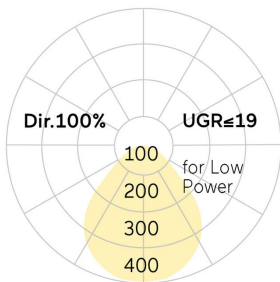

Basic-G1

Pendelleuchte - Direktstrahlend

Artikelnummer: BG1ABL-830M-D900-U

Abbildungen ggf. nur ähnlich, dienen als Orientierung.

Basic-G1. LED. Leuchte für Pendelmontage. Beleuchtungskörper aus hochwertigem Aluminiumprofil. Oberfläche Jet Black. Lichtcharakteristik: Rein direktstrahlend. Farbtemperatur: 3000K (Warm White). Farbwiedergabeindex (Ra): >80. Microprismenoptik aus Spezialacrylglas zur Reduktion der Leuchtdichte in Office-Bereichen. Dimmbar DALI. DxH (rund). D=900mm. H=75mm. Seilabhängung mit Baldachin und Zuleitung für Zentralmontage (Set). Pendellänge max 1500mm.

Zuleitung: transparent. Baldachin: passend zu Leuchtenoberfläche. Medium-Power-Bestromung. 12155lm. 92W. 12,6kg. Binning initial <= MacAdam 3. IP40. Schutzklasse I. CE-, UKCA Kennzeichnung. ENEC. IK02. 220-240V. 50-60 Hz. RG0 (EN62471). Lichtstromrückgang von max. 0,3%/1.000 Betriebsstunden. Nennausfallrate von max. 0,2%/1.000 Betriebsstunden. L85B10 (tq 25°C) = 50.000h. 5 Jahre Garantie. Hersteller: Lightnet GmbH, nach ISO 9001:2015 und 50001:2018 zertifiziert.

lightnet

Basic-G1

Pendelleuchte - Direktstrahlend

Artikelnummer: BG1ABL-830M-D900-U

Kunde / Projekt: _____

Notiz: _____

Produktname	Basic-G1
Leuchtmittel	LED
Installationstyp	Pendelleuchte
Oberfläche	Jet Black
Lichtverteilung	Direktstrahlend
CCT	3000K
Farbwiedergabeindex (Ra)	Ra>80
Optisches System	Microprismenoptik
Steuerung	Dimmbar (DALI)
Länge L/ Ø D (mm)	D=900mm
Höhe H (mm)	H=75mm
Bestromung	Medium-Power
Leuchtenlichtstrom	12155lm
Anschlussleistung	92W
Abhängung	Zentral-Seilabh. (Set)
Farbe Baldachin	Baldachin: passend zu Leuchtenoberfläche
Seillänge (mm)	Pendellänge max 1500mm
Schutzart	IP40
Prüfzeichen	ENEC
Kabelfarbe	Zuleitung: transparent
LED-Lebensdauer	L85B10 (tq 25°C) = 50.000h
Photometrischer Code	8 30 / 3 3 9
Photobiologische Klasse	RG0 (EN62471)
Indoor/Outdoor	Indoor: ta [ambient] max. 25°C
Gewicht (kg)	12,6kg