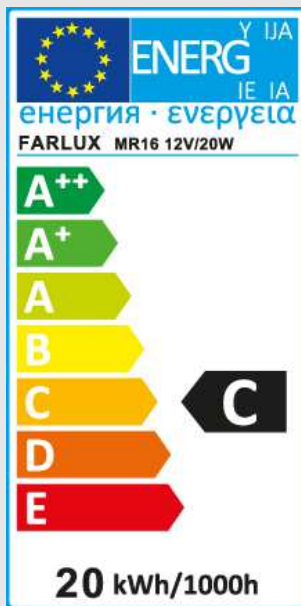

NV-Halogenlampe mit Alu-Reflektor 50x45mm Niedervolt Halogenglühlampe MR16, GU5,3, Abstrahlwinkel 36°, Ansi-Code BAB, mit ALU-Reflektor und Frontglas.

Energieeffizienzklasse: C
Gewichteter Verbrauch (kWh/1000h): 20
Schaltzyklen: 20000
Lebensdauer (h): 2000

Letzte Aktualisierung am: 21.04.2015 08:33:11

Seite 2

Die Eigenschaften gelten für Artikel, welche vom Hersteller nach dem 01.09.2013 in Verkehr gebracht wurden.
Im Handel befindliche Lagerware desselben Modells kann abweichen. Technische Daten können ohne Vorankündigung geändert werden.