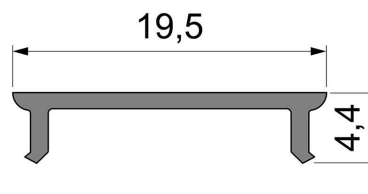

Artikel Nr.: 983036

Abdeckung P-01-15 passend für

Charakteristik

Material	PMMA
Farbe	
Optik	milchig 40% Transmission

Abmessungen und Gewicht

Länge	3000 mm
Breite	19,5 mm
Höhe	4,4 mm
Durchmesser	
Gewicht	100 g

Montage

Befestigungsmöglichkeiten

Artikel Nr.: 983036

Cover P-01-15 suitable for

Characteristics

Material	PMMA
Color	
Optic	milky 40% Transmission

Dimensions & Weight

Length	3000 mm
Width	19,5 mm
Height	4,4 mm
Diameter	
Product Weight	100 g