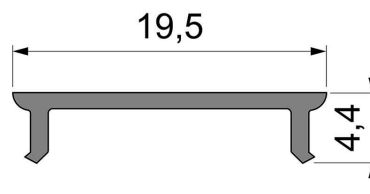

Artikel Nr.: 983036

Abdeckung P-01-15 passend für

Charakteristik

Material	PMMA
Farbe	
Optik	milchig 40% Transmission

Abmessungen und Gewicht

Länge	3000 mm
Breite	19,5 mm
Höhe	4,4 mm
Durchmesser	
Gewicht	100 g

Montage

Befestigungsmöglichkeiten

Artikel Nr.: 983036

Cover P-01-15 suitable for

Characteristics

Material	PMMA
Color	
Optic	milky 40% Transmission

Dimensions & Weight

Length	3000 mm
Width	19,5 mm
Height	4,4 mm
Diameter	
Product Weight	100 g