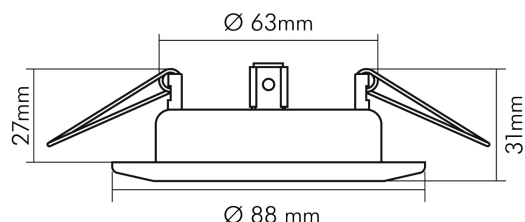

DATENBLATT

D 3830 chrom-matt

Einbauleuchte ohne Sprengring, schwenkbar

Artikelnummer	1760000100
GTIN	4044538007922

LICHTTECHNISCHE EIGENSCHAFTEN

Lichtverteiler	ohne
Leuchtmittel	sonstige
Lichtaustritt	direkt
Farbe steuerbar (RGB)	nein
Farblich abstimmbare Lichtquelle	nein

ELEKTRISCHE EIGENSCHAFTEN

Lampenleistung	50 W
Fassung	sonstige
Elektrischer Anschluss mit Stecksystem	nein
Durchgangsverdrahtung möglich	nein

SICHERHEITSEIGENSCHAFTEN

Schutzart	IP20
Nur für Innenbereich	ja
Geeignet für Leuchtmittelanzahl	1
Bildschirmarbeitsplatztauglich nach EN 12464-1	nein
CE-Kennzeichnung	ja
F-Kennzeichnung	nur in Verbindung mit angeschraubtem Abstandhalter oder einem LED Leuchtmittel
Geeignet für Möbeleinbau	nur in Verbindung mit einem LED Leuchtmittel
Einbau an normal entflammaren Materialien	in Verbindung mit einem Halogen-Leuchtmittel nicht geeignet

Stand:
01.02.2022
14:18:00