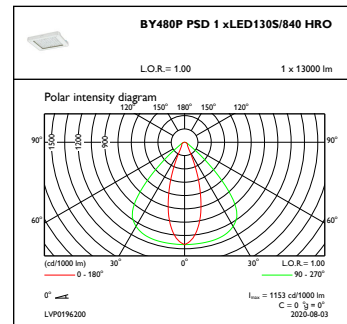

Elektrische Kenndaten

Eingangsspannung	220-240 V
Eingangsfrequenz	50 bis 60 Hz
Einschaltstrom	4,8 A
Einschaltzeit	2,3 ms
Leistungsfaktor (min.)	0.9

Dimmen

Dimmbar	Ja
---------	----

Mechanische Kenndaten

Gehäusematerial	Aluminium
Reflektor-Material	-
Optisches Material	Polycarbonat
Material optische Abdeckung/Linse	Glas
Befestigungsmaterial	Stahl
Ausführung optische Abdeckung	Klar
Gesamte Länge	460 mm
Gesamte Breite	410 mm
Gesamte Höhe	80 mm
Farbe	Silber RAL 9006
Abmessungen (Höhe x Breite x Tiefe)	80 x 410 x 460 mm (3.1 x 16.1 x 18.1 in)

Anwendungsparameter

Umgebungstemperaturbereich	-30 bis +45 °C
Bemessungs-Umgebungstemperatur	45 °C
Maximaler Dimmlevel	10%
Geeignet zum häufigen An- und Ausschalten	Nein

Produktdaten

Gesamt-Produktcode	871869940784100
Bestell-Produktname	BY480P LED130S/840 PSD HRO GC SI BR
EAN/UPC - Produkt	8718699407841
Bestellcode	40784100
Anzahl pro Verpackung	1
SAP-Zähler - Pakete pro Außenkarton	1
SAP-Material	910500465590
Nettogewicht (Einzelteil)	7,900 kg

GentleSpace Gen3

Abmessungsskizzen

GentleSpace gen3 BY480P-BY483P

Photometrische Daten

IFGU1_BY480PPSD1xLED130S840HRO

OFPC1_BY480PPSD1xLED130S840HRO