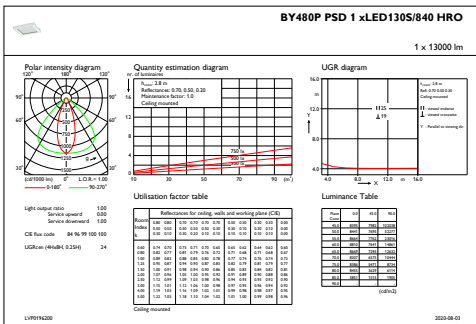

Elektrische Kenndaten

Eingangsspannung	220-240 V
Eingangsfrequenz	50 bis 60 Hz
Einschaltstrom	4,8 A
Einschaltzeit	2,3 ms
Leistungsfaktor (min.)	0.9

Dimmen

Dimmbar	Ja
---------	----

Mechanische Kenndaten

Gehäusematerial	Aluminium
Reflektor-Material	-
Optisches Material	Polycarbonat
Material optische Abdeckung/Linse	Glas
Befestigungsmaterial	Stahl
Ausführung optische Abdeckung	Klar
Gesamte Länge	460 mm
Gesamte Breite	410 mm
Gesamte Höhe	80 mm
Farbe	Silber RAL 9006
Abmessungen (Höhe x Breite x Tiefe)	80 x 410 x 460 mm (3.1 x 16.1 x 18.1 in)

Initialkennwerte (IEC konform)

Lichtstrom-Neuwert (Systemlichtstrom)	13000 lm
Lichtstromtoleranz	+/-10%
Initiale Leuchtenlichtausbeute	153 lm/W
Initiale ähnlichste Farbtemperatur	4000 K
Init. Farbwiedergabeindex	>80
Anfängliche Farbsättigung	(0.38, 0.38) SDCM <3
Systemleistung	84 W
Toleranz Leistungsaufnahme	+/-10%

Anwendungsparameter

Umgebungstemperaturbereich	-30 bis +45 °C
Bemessungs-Umgebungstemperatur	45 °C
Maximaler Dimmlevel	10%
Geeignet zum häufigen An- und Ausschalten	Nein

Produktdaten

Gesamt-Produktcode	871869940784100
Bestell-Produktname	BY480P LED130S/840 PSD HRO GC SI BR
EAN/UPC - Produkt	8718699407841
Bestellcode	40784100
Anzahl pro Verpackung	1
SAP-Zähler - Pakete pro Außenkarton	1
SAP-Material	910500465590
Nettogewicht (Einzelteil)	7,900 kg

GentleSpace Gen3

Abmessungsskizzen

GentleSpace gen3 BY480P-BY483P

Photometrische Daten

IFGU1_BY480PPSD1xLED130S840HRO

OFPC1_BY480PPSD1xLED130S840HRO