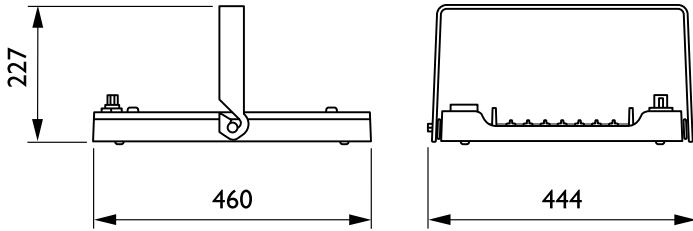

Elektrische Kenndaten

Eingangsspannung	220-240 V
Eingangsfrequenz	50 bis 60 Hz
Einschaltstrom	4,8 A
Einschaltzeit	2,3 ms
Leistungsfaktor (min.)	0.9

Dimmen

Dimmbar	Ja
---------	----

Mechanische Kenndaten

Gehäusematerial	Aluminium
Reflektor-Material	-
Optisches Material	Polycarbonat
Material optische Abdeckung/Linse	Glas
Befestigungsmaterial	Stahl
Ausführung optische Abdeckung	Klar
Gesamte Länge	460 mm
Gesamte Breite	410 mm
Gesamte Höhe	80 mm
Farbe	Silber RAL 9006
Abmessungen (Höhe x Breite x Tiefe)	80 x 410 x 460 mm (3.1 x 16.1 x 18.1 in)

Anwendungsparameter

Umgebungstemperaturbereich	-30 bis +45 °C
Bemessungs-Umgebungstemperatur	45 °C
Maximaler Dimmlevel	10%
Geeignet zum häufigen An- und Ausschalten	Nein

Produktdaten

Gesamt-Produktcode	871869940784100
Bestell-Produktname	BY480P LED130S/840 PSD HRO GC SI BR
EAN/UPC - Produkt	8718699407841
Bestellcode	40784100
Anzahl pro Verpackung	1
SAP-Zähler - Pakete pro Außenkarton	1
SAP-Material	910500465590
Nettogewicht (Einzelteil)	7,900 kg

GentleSpace Gen3

Abmessungsskizzen

GentleSpace gen3 BY480P-BY483P

Photometrische Daten

IFGU1_BY480PPSD1xLED130S840HRO

OFPC1_BY480PPSD1xLED130S840HRO