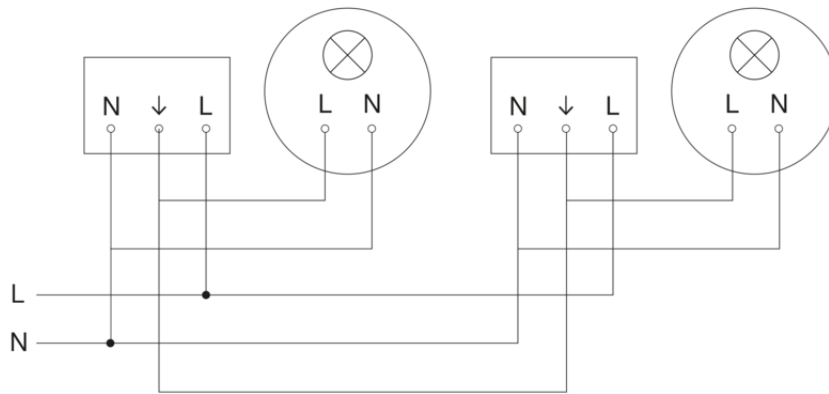

Bewegungsmelder - Professional Line

IS 345

COM1 - Unterputz rund
EAN 4007841 033811
Art.-Nr. 033811

IS 345

COM1 - Unterputz rund
EAN 4007841 033811
Art.-Nr. 033811

Schaltplan

Schaltplan Vernetzung mehrerer Sensoren

IS 345

COM1 - Unterputz rund
EAN 4007841 033811
Art.-Nr. 033811

Schaltplan Anschluss über Serienschalter für Hand- und Automatik-Betrieb

Schaltplan Anschluss über einen Wechselschalter für Dauerlicht- und Automatik-Betrieb