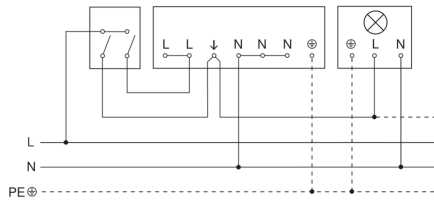

Bewegungsmelder - Professional Line

IS 345

COM1 - Unterputz rund
EAN 4007841 033811
Art.-Nr. 033811

IS 345

COM1 - Unterputz rund
EAN 4007841 033811
Art.-Nr. 033811

Schaltplan

Schaltplan Vernetzung mehrerer Sensoren

IS 345

COM1 - Unterputz rund
EAN 4007841 033811
Art.-Nr. 033811

Schaltplan Anschluss über Serienschalter für Hand- und Automatik-Betrieb

Schaltplan Anschluss über einen Wechselschalter für Dauerlicht- und Automatik-Betrieb