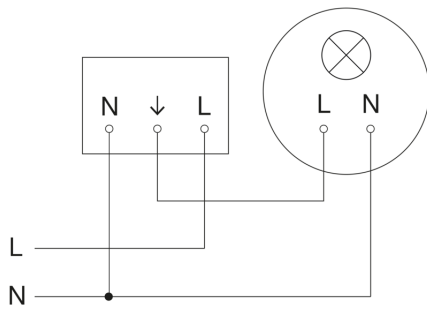

Bewegungsmelder - Professional Line

IS 345

COM1 - Unterputz rund
EAN 4007841 033811
Art.-Nr. 033811

IS 345

COM1 - Unterputz rund
EAN 4007841 033811
Art.-Nr. 033811

Schaltplan

Schaltplan Vernetzung mehrerer Sensoren

IS 345

COM1 - Unterputz rund
EAN 4007841 033811
Art.-Nr. 033811

Schaltplan Anschluss über Serienschalter für Hand- und Automatik-Betrieb

Schaltplan Anschluss über einen Wechselschalter für Dauerlicht- und Automatik-Betrieb