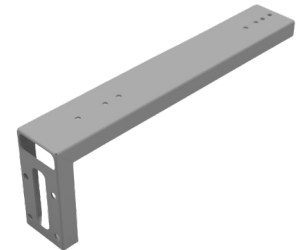

Artikeldatenblatt 2181

STAND 02/2026

Art.-Nr.:	2181
Artikel:	Timeless M Side Mount
EAN:	4255637507620
Zolltarifnummer:	94059900
Leuchtenart:	Accessoires
Montageart:	Wand
Gehäusematerial:	Metall
Gehäusefarbe (RAL):	grau

Timeless M Side Mount

Die Lösung für Ihre Anforderung

Zubehörset passend zu Rettungszeichenleuchten der Serie "Timeless M" (silber) zur Montage der Leuchte als Wandausleger

Abmessungen

Breite (mm): 273

Höhe (mm): 91

Tiefe (mm): 45

Nettogewicht (kg): 0,333