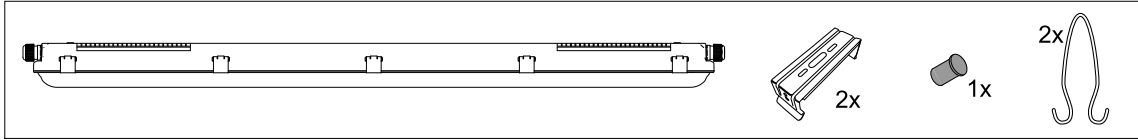

INSTRUCTION

maran-DV 5013

Ta -20°- +35°C
= IK 08

REGIOLUX

Regiolux GmbH
Hellinger Str. 3
D-97486 Königshausen/Bay.
T 09525 89-0
<http://www.regiolux.de>
info@regiolux.de

maran-DV/1200	
ON	OFF
OFF	ON
OFF OFF	~ 3500 lm / 23 W
ON OFF	~ 4200 lm / 29 W
OFF ON	~ 4800 lm / 33 W
ON ON	~ nicht freigegeben not approved

maran-DV/1500	
ON	OFF
OFF	ON
OFF OFF	~ 3900 lm / 26 W
ON OFF	~ 4800 lm / 32 W
OFF ON	~ 5400 lm / 37 W
ON ON	~ 6200 lm / 43 W

Art-Nr.: 532592- 06/21