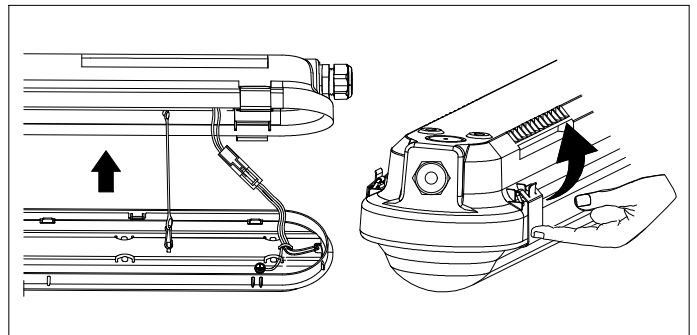

Art-Nr.: 532592- 06/21