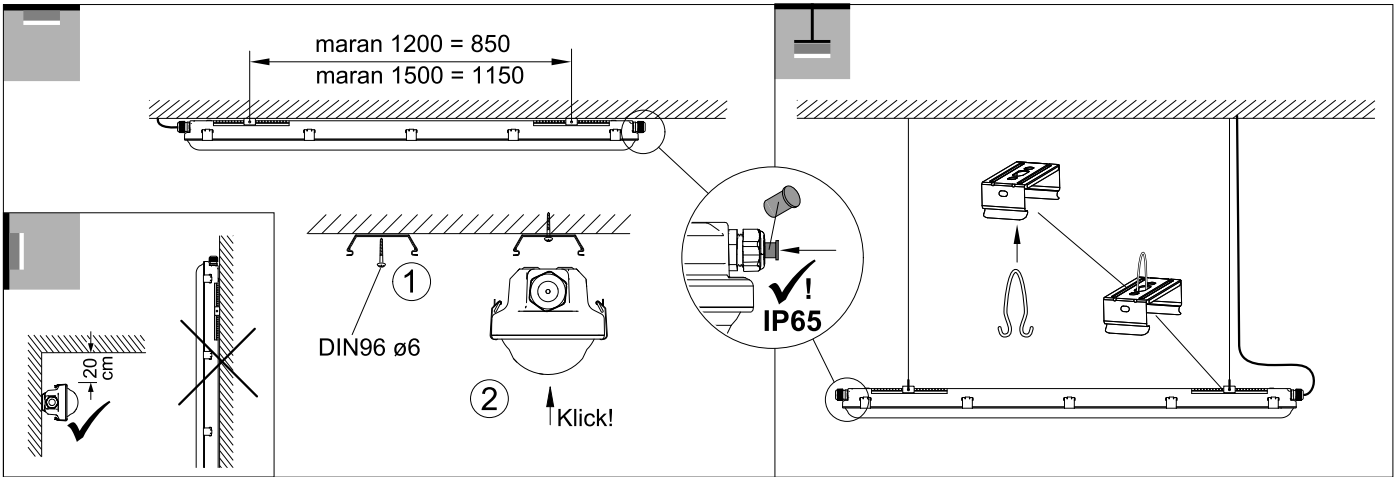

INSTRUCTION

maran-DV 5013

Ta -20°- +35°C
= IK 08

REGIOLUX

Regiolux GmbH
Hellinger Str. 3
D-97486 Königshausen/Bay.
T 09525 89-0
<http://www.regiolux.de>
info@regiolux.de

maran-DV/1200	
ON	OFF
OFF	ON
OFF OFF	~ 3500 lm / 23 W
ON OFF	~ 4200 lm / 29 W
OFF ON	~ 4800 lm / 33 W
ON ON	~ nicht freigegeben not approved

maran-DV/1500	
ON	OFF
OFF	ON
OFF OFF	~ 3900 lm / 26 W
ON OFF	~ 4800 lm / 32 W
OFF ON	~ 5400 lm / 37 W
ON ON	~ 6200 lm / 43 W

Art-Nr.: 532592- 06/21