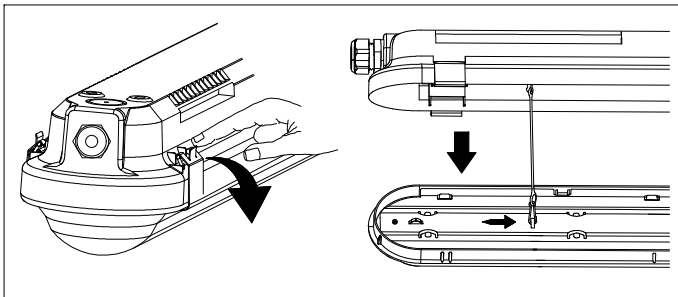

Art-Nr.: 532592- 06/21