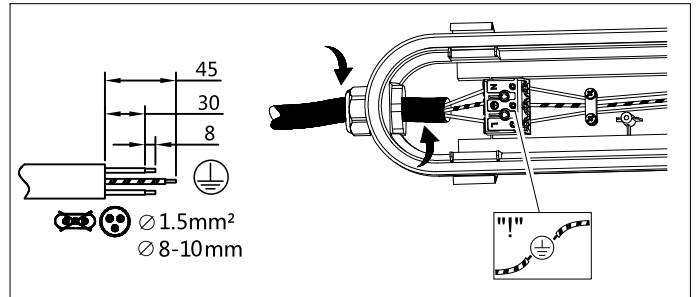

INSTRUCTION

maran-DV 5013

Ta -20°- +35°C
= IK 08

REGIOLUX

Regiolux GmbH
Hellinger Str. 3
D-97486 Königshausen/Bay.
T 09525 89-0
<http://www.regiolux.de>
info@regiolux.de

maran-DV/1200	
ON	OFF
OFF	ON
OFF OFF	~ 3500 lm / 23 W
ON OFF	~ 4200 lm / 29 W
OFF ON	~ 4800 lm / 33 W
ON ON	~ nicht freigegeben not approved

maran-DV/1500	
ON	OFF
OFF	ON
OFF OFF	~ 3900 lm / 26 W
ON OFF	~ 4800 lm / 32 W
OFF ON	~ 5400 lm / 37 W
ON ON	~ 6200 lm / 43 W

Art-Nr.: 532592- 06/21