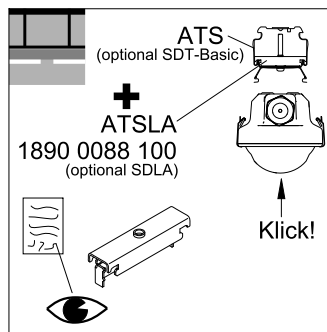

INSTRUCTION

maran-DV 5013

Ta -20°- +35°C
= IK 08

REGIOLUX

Regiolux GmbH
Hellinger Str. 3
D-97486 Königshausen/Bay.
T 09525 89-0
<http://www.regiolux.de>
info@regiolux.de

maran-DV/1200	
ON	OFF
OFF	ON
OFF OFF	~ 3500 lm / 23 W
ON OFF	~ 4200 lm / 29 W
OFF ON	~ 4800 lm / 33 W
ON ON	~ nicht freigegeben not approved

maran-DV/1500	
ON	OFF
OFF	ON
OFF OFF	~ 3900 lm / 26 W
ON OFF	~ 4800 lm / 32 W
OFF ON	~ 5400 lm / 37 W
ON ON	~ 6200 lm / 43 W

Art-Nr.: 532592- 06/21