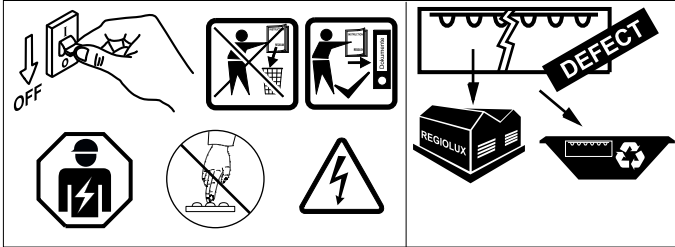

INSTRUCTION

maran-DV 5013

Ta -20°- +35°C
= IK 08

REGIOLUX

Regiolux GmbH
Hellinger Str. 3
D-97486 Königshausen/Bay.
T 09525 89-0
<http://www.regiolux.de>
info@regiolux.de

maran-DV/1200	
ON	OFF
OFF	ON
OFF OFF	~ 3500 lm / 23 W
ON OFF	~ 4200 lm / 29 W
OFF ON	~ 4800 lm / 33 W
ON ON	~ nicht freigegeben not approved