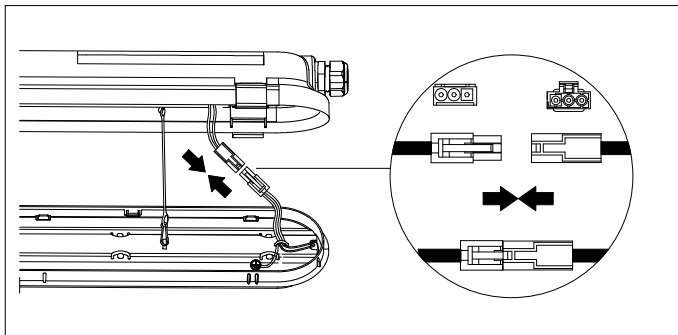

INSTRUCTION

maran-DV 5013

Ta -20°- +35°C
= IK 08

REGIOLUX

Regiolux GmbH
Hellinger Str. 3
D-97486 Königshausen/Bay.
T 09525 89-0
<http://www.regiolux.de>
info@regiolux.de

maran-DV/1200	
ON	OFF
OFF	ON
OFF OFF	~ 3500 lm / 23 W
ON OFF	~ 4200 lm / 29 W
OFF ON	~ 4800 lm / 33 W
ON ON	~ nicht freigegeben not approved

maran-DV/1500	
ON	OFF
OFF	ON
OFF OFF	~ 3900 lm / 26 W
ON OFF	~ 4800 lm / 32 W
OFF ON	~ 5400 lm / 37 W
ON ON	~ 6200 lm / 43 W

Art-Nr.: 532592- 06/21