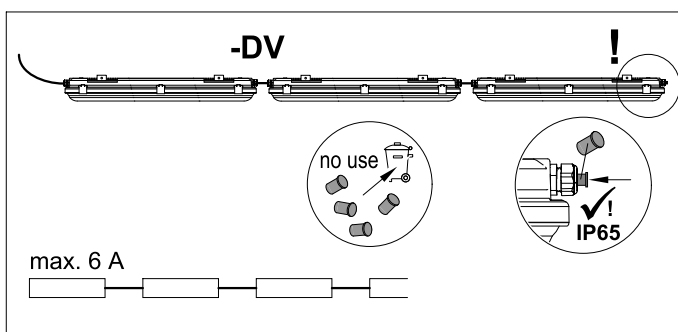

INSTRUCTION

maran-DV 5013

Ta -20°- +35°C
= IK 08

REGIOLUX

Regiolux GmbH
Hellinger Str. 3
D-97486 Königshausen/Bay.
T 09525 89-0
<http://www.regiolux.de>
info@regiolux.de

maran-DV/1200	
ON	OFF
OFF	ON
OFF OFF	~ 3500 lm / 23 W
ON OFF	~ 4200 lm / 29 W
OFF ON	~ 4800 lm / 33 W
ON ON	~ nicht freigegeben not approved

maran-DV/1500	
ON	OFF
OFF	ON
OFF OFF	~ 3900 lm / 26 W
ON OFF	~ 4800 lm / 32 W
OFF ON	~ 5400 lm / 37 W
ON ON	~ 6200 lm / 43 W

Art-Nr.: 532592- 06/21