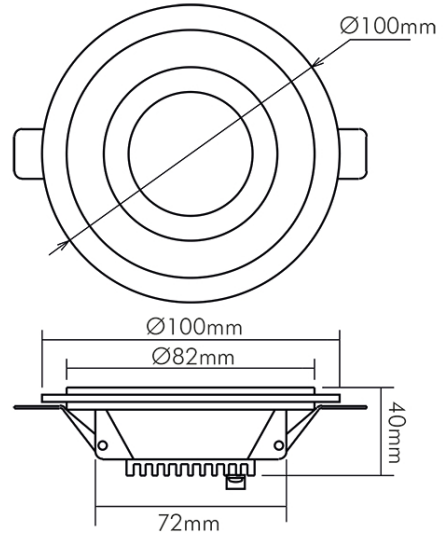

DATENBLATT

LED Glas Panel 100 R weiß 5W 840 350mA

LED Glas Panel zur schnellen, einfachen Montage

Artikelnummer	1560606411
GTIN	4044538065304

ENERGIEVERBRAUCHSKENNZEICHNUNG

Energieeffizienzklasse	G

LICHTTECHNISCHE EIGENSCHAFTEN

Lichtverteilung	symmetrisch
Lichtstromerhalt	0,96
Lichtverteiler	Diffusorlinse/-optik/-panel
L80B10 - Lebensdauer bei 25 °C	50000 h
L70B50 - Lebensdauer bei 25°C	50000 h
Verwendete Beleuchtungstechnologie	LED
Ungebündeltes [NDLS] oder gebündeltes Licht [DLS]	DLS
Blendschutzschild	nein
Nutzlichtstrom [Φ_{use}] bezogen auf	Kugel (360°)
Lebensdauerfaktor	0,9
Hülle	keine Hülle
Lichtquelle austauschbar	nein
Lichtquellentyp	DLS/NMLS
Lichtstromrückgang bei mittl. Nutzungsdauer 50.000 h bei 25 °C Umgebungstemperatur	80 %
Ausfallrate bei mittl. Nutzungsdauer von 50.000 h bei 25 °C Umgebungstemperatur	10 %
Konstant-Lichtstrom-Regelung	nein
Farbtemperatur	4000 K

Stand:
01.02.2022
14:18:00