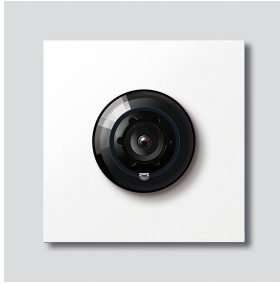

Bus-Kamera 130 für
Siedle Vario
BCM 653-03 W
200048253-03

Produktbeschreibung

Bus-Kamera 130 für Siedle Vario mit automatischer Tag-/Nachtumschaltung (True Day/Night) und integrierter Infrarotbeleuchtung. Erfassungswinkel horizontal/vertikal: ca. 130°/100°

Artikelinformationen

Artikel-Bezeichnung	Artikelbeschreibung	Farbe/Material	KG	Artikel-Nr.
BCM 653-03 W	Bus-Kamera 130 für Siedle Vario	Weiß		D 200048253-03

Zubehör

Artikel-Bezeichnung	Artikelbeschreibung	Farbe/Material	KG	Artikel-Nr.
Vario 611 W	Lackstift	Weiß	0	210007116-00

Bus-Kamera 130 für
Siedle Vario
BCM 653-03 W

210011096

Seite 2

Artikel-Bezeichnung

BCM 65x-..., BCMx 650-...
Vario 611

Artikelbeschreibung

Klemmblock
Dichtrahmen Module

Farbe/Material

Schwarz
Grau

KG

E
E

Artikel-Nr.

200029921-00
210007484-00

Bus-Kamera 130 für
Siedle Vario
BCM 653-03 W

210011096

Seite 3