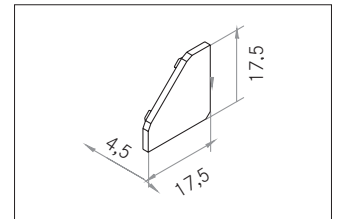

## Endkappen-Set

**Artikel-Nr. 53085260**

Endkappen-Set, aluminium. Material: Kunststoff, Abmessung Profil: L: mm x B: 17,5 mm x H: 17,5 mm .

**Artikel-Nr.** 53085260  
**Stand:** 28.06.2021 16:00

Farbe	silber	Breite	17,5 mm
Material	Kunststoff	Höhe	17,5 mm