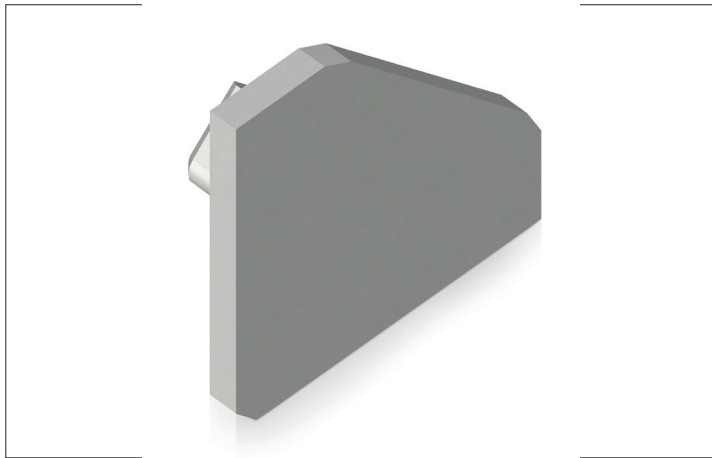

## Endkappen-Set

**Artikel-Nr. 53085260**

Endkappen-Set, aluminium. Material: Kunststoff, Abmessung Profil: L: mm x B: 17,5 mm x H: 17,5 mm .

**Artikel-Nr.** 53085260  
**Stand:** 28.06.2021 16:00

Farbe	silber	Breite	17,5 mm
Material	Kunststoff	Höhe	17,5 mm