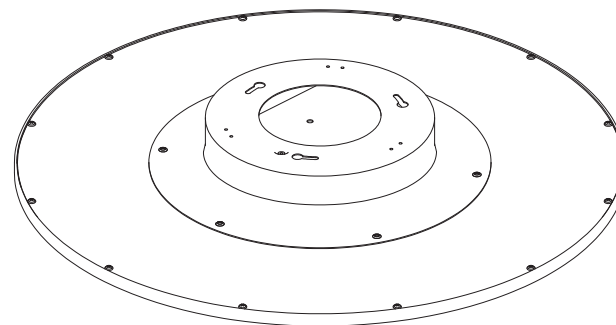

## Omega C HFIX

    **IP20 Ø300/Ø400/Ø500**

[CZ] Montážní návod  
[DE] Montageanleitung  
[DK] Monteringsvejledning  
[EE] Paigaldusjuhend  
[FI] Asennusohje  
[FR] Notice de montage  
[HU] Szerelési útmutató  
[IT] Istruzioni di montaggio