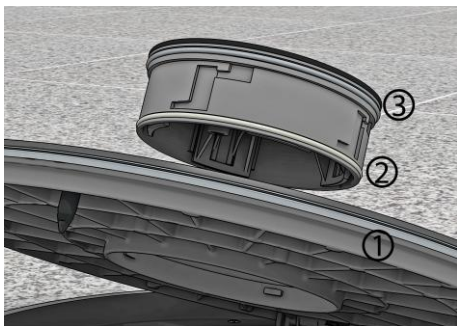

Montageanleitung / Installation Instruction

Dichtungen GRAF 9-2 / Seals GRAF9-2

**OBO Bettermann
Holding GmbH & Co. KG**
P. O. Box 1120
58694 Menden
GERMANY

Customer Service: Tel.:
+49 2373 89 - 17 00 Fax.:
+49 2373 89 -12 38
info@obo.de
www.obo-bettermann.com