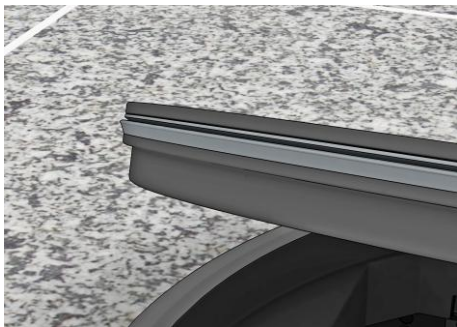

Montageanleitung / Installation Instruction

Dichtungen GRAF 9-2 / Seals GRAF9-2

**OBO Bettermann
Holding GmbH & Co. KG**
P. O. Box 1120
58694 Menden
GERMANY

Customer Service: Tel.:
+49 2373 89 - 17 00 Fax.:
+49 2373 89 -12 38
info@obo.de
www.obo-bettermann.com