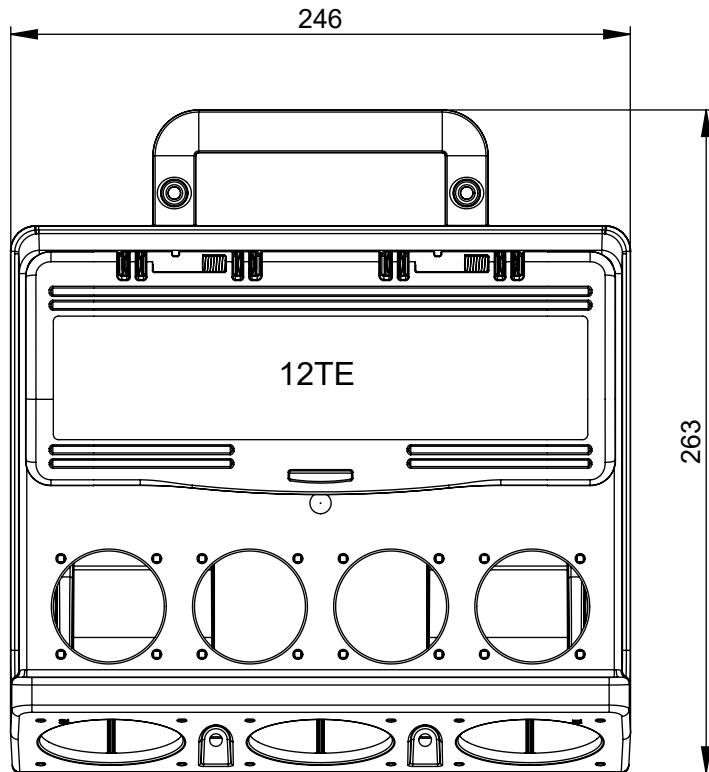

## Maßskizze / dimensional drawing

Benennung: Mobilverteiler Kunststoff - Baureihe Horn

description: Mobile thermoplastic insulated distribution boxes - Series Horn

Teilenummer / part number: 9004\*

PCE

Beispiel / sample: 9004002-p