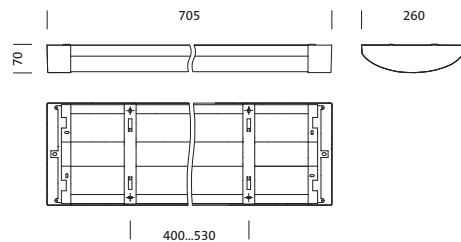

Bestell-Nr.: 5XA861D2N0A | **GTIN (EAN):** 4050737978314

Produktbeschreibung: TV20AVL,LED,2130lm840,DALI,PC,dir,An

TV 20, Antivandalen-Leuchte, primäre Lichtlenkung mit Spiegel-Reflektor, aus Aluminium, matt, primäre lichttechn. Abdeckung: Abdeckwanne, aus PC, satiniert, Lichtaustritt: direkt strahlend, primäre Lichtcharakteristik: symmetrisch, Montageart: Anbau, LED, Bemessungslichtstrom: 2.130lm, Lichtausbeute: 101lm/W, Lichtfarbe: 840, Farbtemperatur: 4000K, Vorschaltgerät: EVG-DALI, Netzanschluss: 230V, AC, 50Hz, Bemessungsleistung: 21W, Leuchtgehäuse, aus Aluminium, lackiert, Siteco® eisenglimmer (DB 702S), Länge: 705mm, Breite: 260mm, Höhe: 70mm, Schutzart (gesamt): IP65, Schutzklasse (gesamt): SK I (Schutzerdung), Prüfzeichen: CE, Schutzzeichen: F, Schlagfestigkeit: 2x IK10, Norm: EN 60598, Verpackungseinheit: 1 Stück

4050737978314
5XA861D2N0A

IP 65 2xIK 10

Bestückung: LED
Gew. (kg): 4,1
GTIN (EAN): 4050737978314