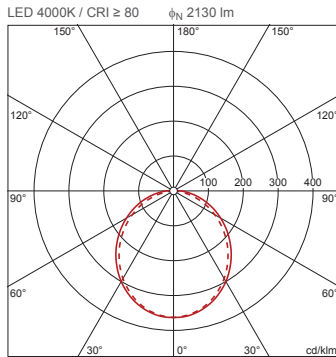

Bestell-Nr.: 5XA861D2N0A | **GTIN (EAN):** 4050737978314

Produktbeschreibung: TV20AVL,LED,2130lm840,DALI,PC,dir,An

TV 20, Antivandalen-Leuchte, primäre Lichtlenkung mit Spiegel-Reflektor, aus Aluminium, matt, primäre lichttechn. Abdeckung: Abdeckwanne, aus PC, satiniert, Lichtaustritt: direkt strahlend, primäre Lichtcharakteristik: symmetrisch, Montageart: Anbau, LED, Bemessungslichtstrom: 2.130lm, Lichtausbeute: 101lm/W, Lichtfarbe: 840, Farbtemperatur: 4000K, Vorschaltgerät: EVG-DALI, Netzanschluss: 230V, AC, 50Hz, Bemessungsleistung: 21W, Leuchtgehäuse, aus Aluminium, lackiert, Siteco® eisenglimmer (DB 702S), Länge: 705mm, Breite: 260mm, Höhe: 70mm, Schutzart (gesamt): IP65, Schutzklasse (gesamt): SK I (Schutzerdung), Prüfzeichen: CE, Schutzzeichen: F, Schlagfestigkeit: 2x IK10, Norm: EN 60598, Verpackungseinheit: 1 Stück

4050737978314
5XA861D2N0A

IP 65 2xIK 10

Bestückung: LED
Gew. (kg): 4,1
GTIN (EAN): 4050737978314

Bestell-Nr.: 5XA861D2N0A | **GTIN (EAN):** 4050737978314

Technische Detailbeschreibung: TV20AVL,LED,2130lm840,DALI,PC,dir,An

Bestückung:

- Leuchtmittel: mit LED
- Bemessungslichtstrom: 2130lm
- Lichtausbeute: 101lm/W
- Farbtemperatur: 4000K
- Farbwiedergabeindex: CRI > 80
- Lichtfarbe: 840
- SDCM (Standard Deviation of Colour Matching): MacAdam ≤ 3 SDCM (initial)
- Bemessungsleistung: 21W

Lebensdauer

- Bemessungslebensdauer: 50000h (L80/B10) bei UT = 25°C

Bestell-Nr.: 5XA861D2N0A | GTIN (EAN): 4050737978314

Maße: TV20AVL,LED,2130lm840,DALI,PC,dir,An

Bestell-Nr.: 5XA861D2N0A | **GTIN (EAN):** 4050737978314