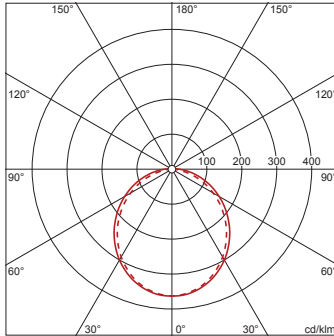

Planungsdaten: TV20AVL,LED,2130lm840,DALI,PC,dir,An

5XA861D2N0A: 1x LED 4000K
/ CRI ≥ 80

4050737978314

5XA861D2N0A

LED 4000K / CRI ≥ 80

Φ_N 2130 lm

— C 0/180
- - - C 90/270

Anzahl Leuchten im Raum