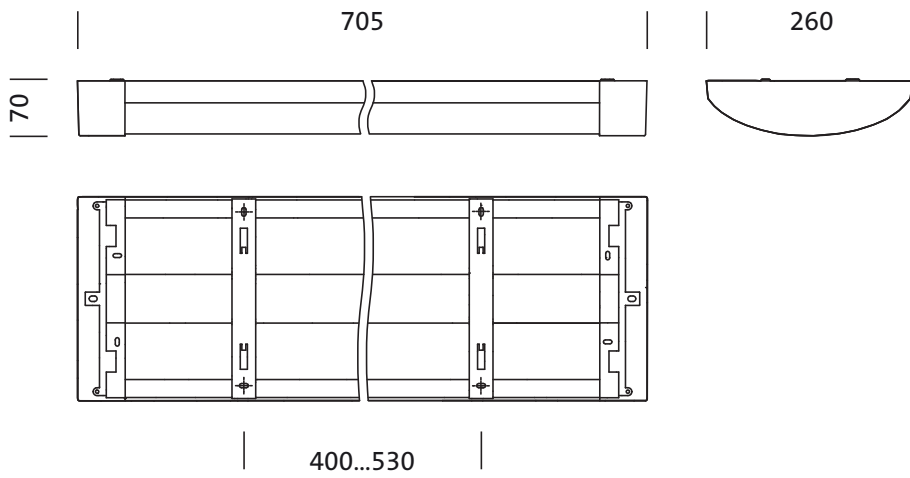

Montage

- Montageart, Montageort: Anbau, an der Decke, an der Wand
- Anordnung: Einzel-/Bandanordnung

Elektrischer Anschluss

- Nennspannung: 230V, 50Hz, AC

Abmessung, Gewicht

- Länge: 705mm
- Breite: 260mm
- Höhe: 70mm
- Gewicht: 4,1kg

Lebensdauer

- Bemessungslebensdauer: 50000h (L80/B10) bei UT = 25°C

Bestell-Nr.: 5XA861D2N0A | GTIN (EAN): 4050737978314

Maße: TV20AVL,LED,2130lm840,DALI,PC,dir,An

Bestell-Nr.: 5XA861D2N0A | **GTIN (EAN):** 4050737978314