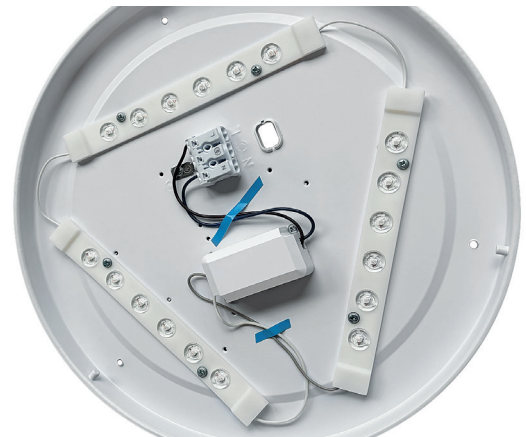

Technisches Datenblatt

Seite: 1 / 2

PLEDDL LED Wand- & Deckenleuchte 12 / 18 / 24 W

- LED-Wand-/ Deckenleuchte für den Innenbereich
- Mit Schnellanschlussklemme (Steckklemme)
- Grundplatte aus Metall
- Diffusor aus PMMA
- 50.000 Schaltzyklen
- Zulässige Temperatur: -15 bis 40 °C
- 220-240 V AC, 50/60 Hz
- CRI > 80Ra, SDCM 6, DF > 0,7
- 120° Abstrahlwinkel
- Nicht dimmbar
- Lebensdauer: 50.000 h
- Schlagfestigkeit: IK02

Bitte wichtige Informationen zur Installation auf Seite 2 beachten!

Informationen

Art.-Nr.	ID-Nr.	Type	VPE	Leistung	Farbtemperatur	Lichtstrom	Größe-Ø	Gewicht
05400863	057728	PLEDDLWW 12W	1/6	12 W	3.000 K	950 lm	275 mm	330 g
05400864	057729	PLEDDLNW 12W	1/6	12 W	4.000 K	950 lm	275 mm	330 g
05400865	057730	PLEDDLWW 18W	1/6	18 W	3.000 K	1.450 lm	310 mm	410 g
05400866	057731	PLEDDLNW 18W	1/6	18 W	4.000 K	1.450 lm	310 mm	410 g
05400867	057732	PLEDDLWW 24W	1/5	24 W	3.000 K	1.950 lm	380 mm	610 g
05400868	057733	PLEDDLNW 24W	1/5	24 W	4.000 K	1.950 lm	380 mm	610 g

Technisches Datenblatt

Seite: 2 / 2

PLEDDL LED Wand- & Deckenleuchte 12 / 18 / 24 W

Wichtige Information zur Installation

 **Wichtige Informationen zur Installation von LED-Leuchten! (mit und ohne HF-Sensor)**