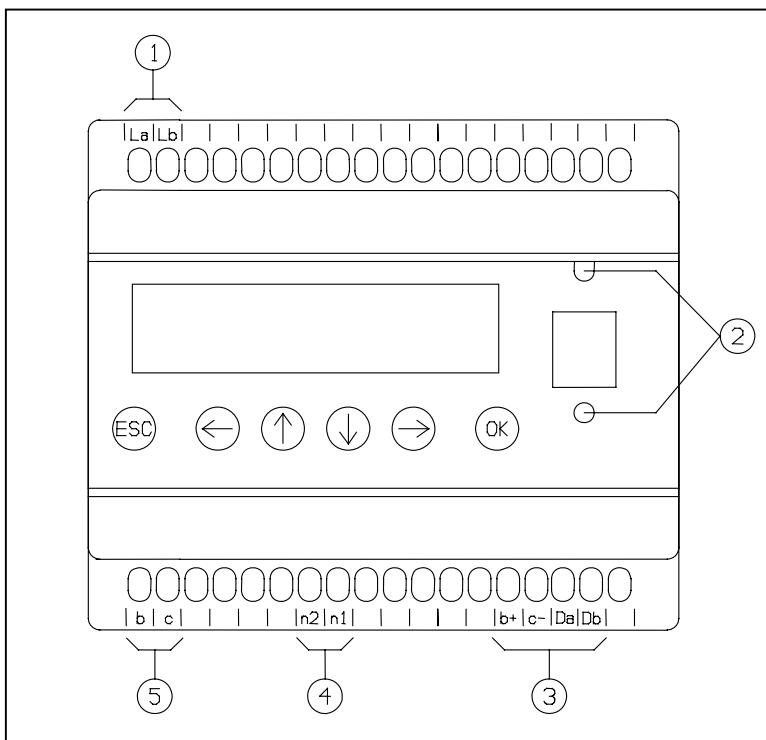

DCA 740-01
DoorCom Analog

Das DCA 740-01 bildet die Schnittstelle zwischen DoorCom IP und einer TK-Anlage mit einem analogen Telefonanschluss nach TBR 21.

Funktion

Das 740-01 dient als Wählmaschine. Die gesamte Rufnummernzuordnung bezüglich der TK-Anlage wie auch die Adressvergabe, in Richtung der Siedle-Welt, erfolgt innerhalb der DCIP-Sets, insbesondere den Geräten SIVS 600, 650 u. 740-...

Geräteaufbau

- 1 analoger Telefonanschluss
- 2 NF-Pegel-Einstellung
 - P1: NF-Pegel zur Türe
 - P2: NF-Pegel zum Amtstelefon
- 3 Vario-Bus mit Versorgung (zum SIVS...)
- 4 NF-Schnittstelle (zum SIVS...)
- 5 b/c: wird bei den DCIP-Anwendungen nicht benötigt

Weitere Informationen zur Funktion, Installation und dem Einrichten des DCA 740-01 finden Sie in den DCIP-Handbüchern. Die DCIP-Handbücher liegen den jeweiligen DCIP-Sets bei.

SSS SIEDLE S. Siedle u. Söhne
Telefon- und Telegraphenwerke OHG