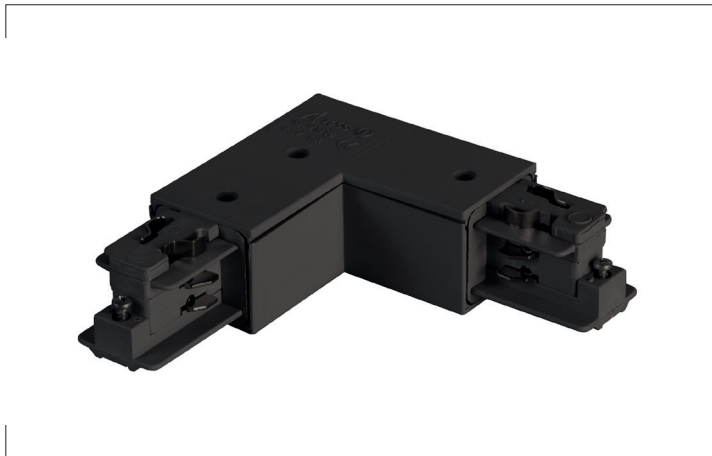

L-connector 90°

**Artikel-Nr. 88127080**

L-connector 90° , black. .

<b>Artikel-Nr.</b>	<b>88127080</b>
<b>Stand:</b>	06.12.2021 19:07

Colour	Black
--------	-------