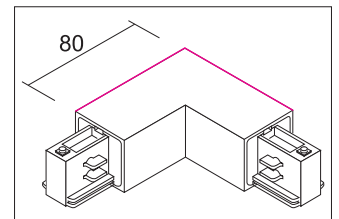

L-connector 90°

**Artikel-Nr. 88127080**

L-connector 90° , black. .

<b>Artikel-Nr.</b>	<b>88127080</b>
<b>Stand:</b>	06.12.2021 19:07

Colour	Black
--------	-------