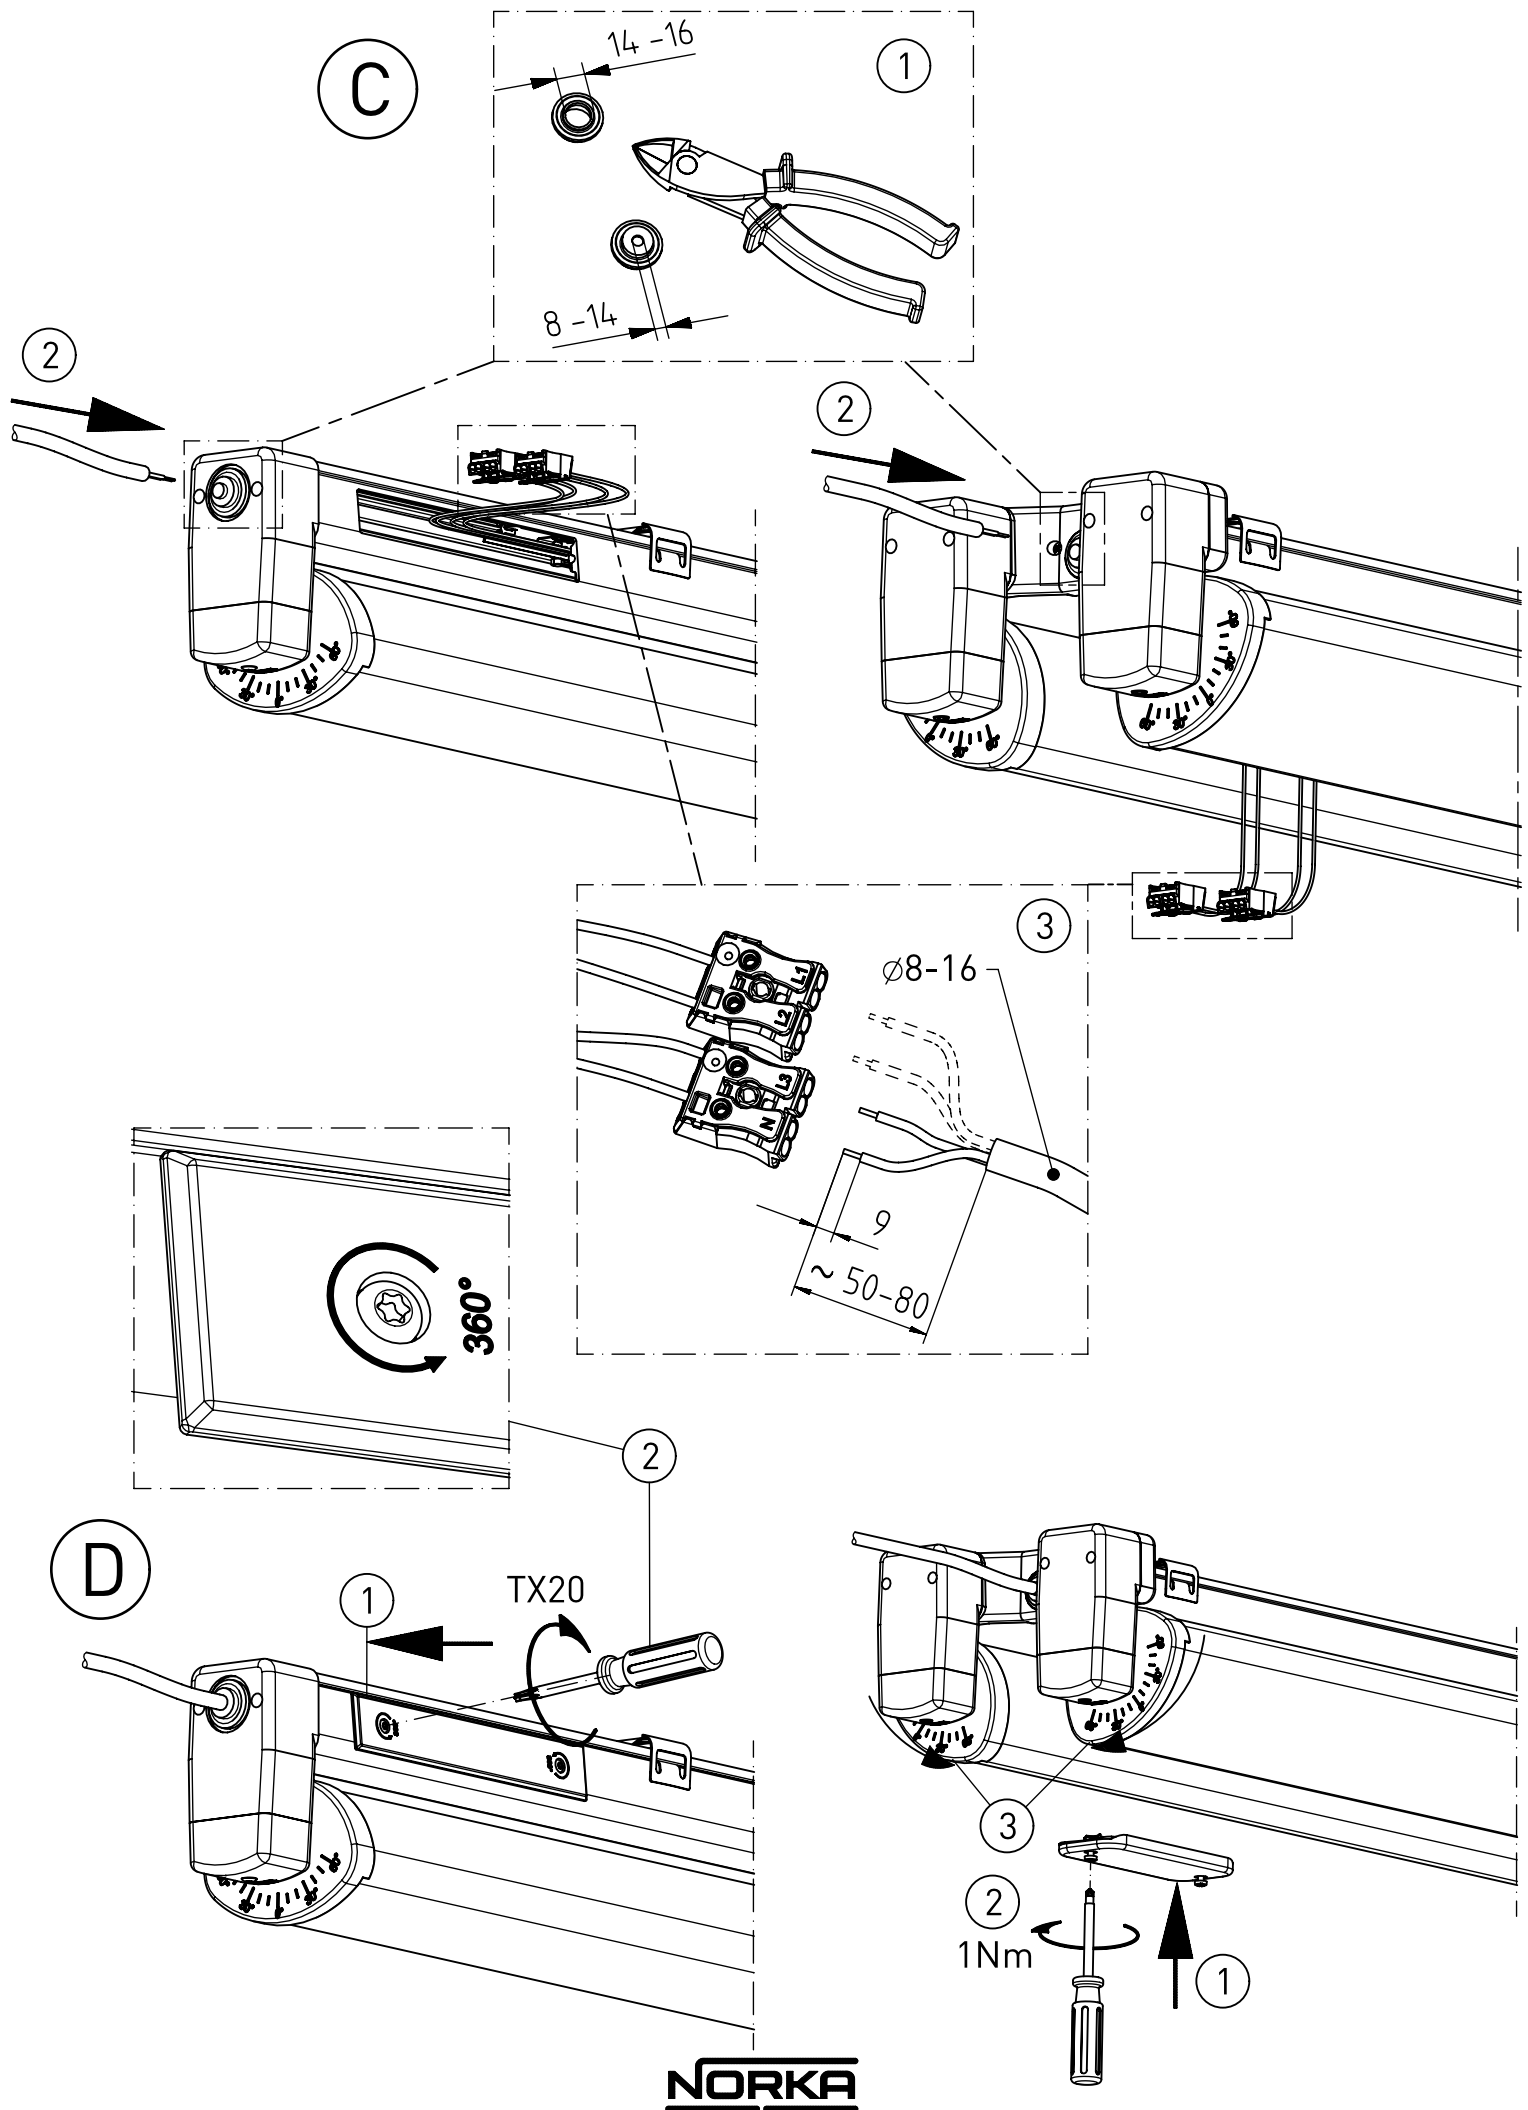

433... 434... 438...
445... max. 3,4 kg

439... 446...
max. 4,6 kg

IP 65     

230-240 V 0/50-60Hz

LED

NORKA

nur mit feuchtem Tuch
(Wasser) reinigen.
clean with a damp cloth
(water) only.

433... 434... 438... 445...

m 1500	1551	890±40
m 1200	1251	590±40
Ausführung	L	a

439... 446...

m 1500	1551	1220±80
m 1200	1251	920±80
m 600	685	420±30
Ausführung	L	a

* = „Auch zur Verwendung in einer Umgebung, in der eine Ablagerung von leitfähigem Staub auf der Leuchte zu erwarten ist.“
 „Also for use in environments where an accumulation of conductive dust on the luminaire may be expected.“