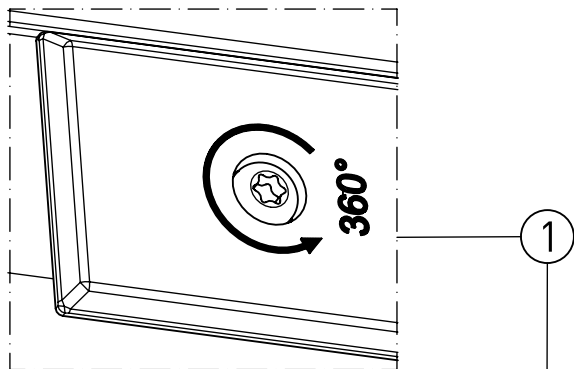

433... 434... 438...
445... max. 3,4 kg

439... 446...
max. 4,6 kg

IP 65     

230-240 V 0/50-60Hz

LED

NORKA

nur mit feuchtem Tuch
(Wasser) reinigen.
clean with a damp cloth
(water) only.

433... 434... 438... 445...

m 1500	1551	890±40
m 1200	1251	590±40
Ausführung	L	a

439... 446...

m 1500	1551	1220±80
m 1200	1251	920±80
m 600	685	420±30
Ausführung	L	a

* = „Auch zur Verwendung in einer Umgebung, in der eine Ablagerung von leitfähigem Staub auf der Leuchte zu erwarten ist.“
 „Also for use in environments where an accumulation of conductive dust on the luminaire may be expected.“