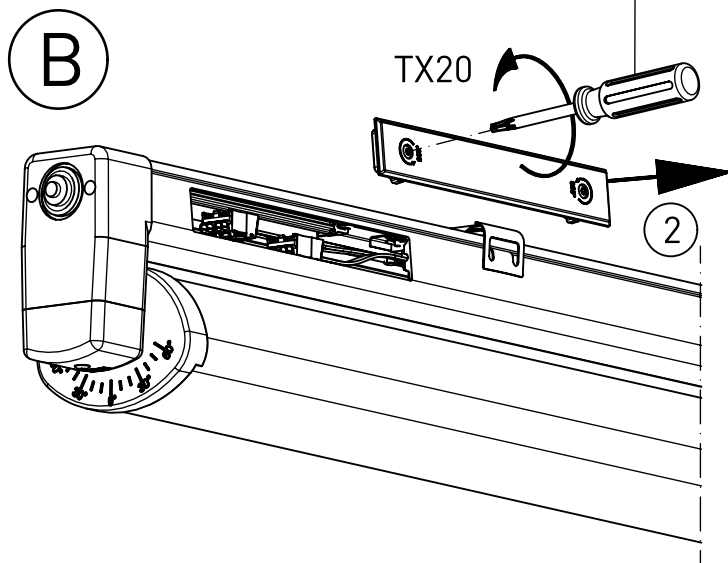

433... 434... 438...
445... max. 3,4 kg

439... 446...
max. 4,6 kg

IP 65     

230-240 V 0/50-60Hz

LED

NORKA

nur mit feuchtem Tuch
(Wasser) reinigen.
clean with a damp cloth
(water) only.

433... 434... 438... 445...

m 1500	1551	890±40
m 1200	1251	590±40
Ausführung	L	a

439... 446...

m 1500	1551	1220±80
m 1200	1251	920±80
m 600	685	420±30
Ausführung	L	a

* = „Auch zur Verwendung in einer Umgebung, in der eine Ablagerung von leitfähigem Staub auf der Leuchte zu erwarten ist.“
 „Also for use in environments where an accumulation of conductive dust on the luminaire may be expected.“