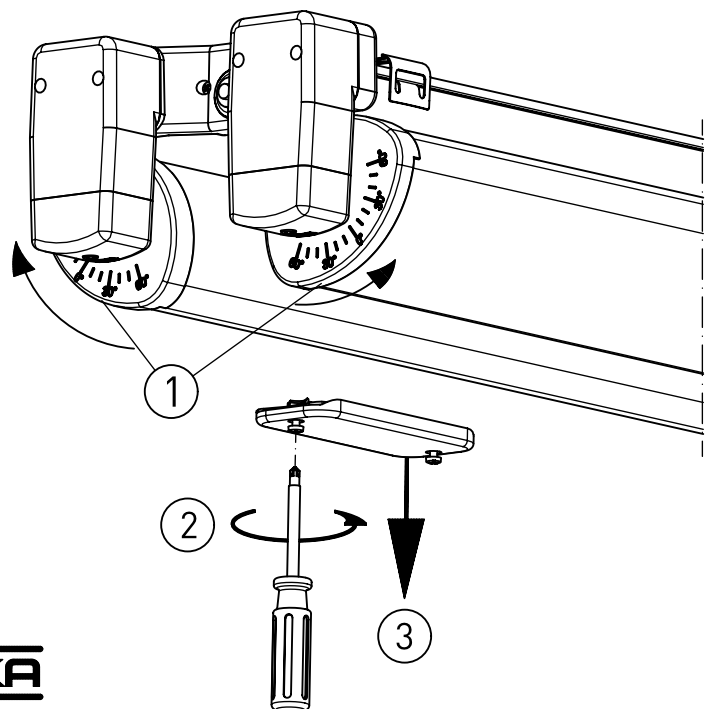

433... 434... 438...
445... max. 3,4 kg

439... 446...
max. 4,6 kg

IP 65     

230-240 V 0/50-60Hz

LED

NORKA

nur mit feuchtem Tuch
(Wasser) reinigen.
clean with a damp cloth
(water) only.

433... 434... 438... 445...

m 1500	1551	890±40
m 1200	1251	590±40
Ausführung	L	a

439... 446...

m 1500	1551	1220±80
m 1200	1251	920±80
m 600	685	420±30
Ausführung	L	a

* = „Auch zur Verwendung in einer Umgebung, in der eine Ablagerung von leitfähigem Staub auf der Leuchte zu erwarten ist.“
 „Also for use in environments where an accumulation of conductive dust on the luminaire may be expected.“