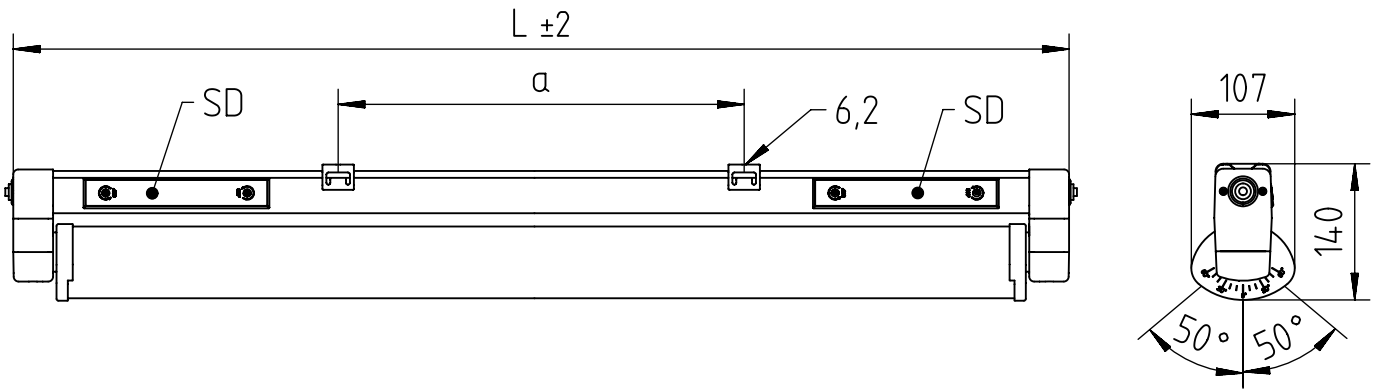

433... 434... 438...
445... max. 3,4 kg

439... 446...
max. 4,6 kg

IP 65     

230-240 V 0/50-60Hz

LED

NORKA

nur mit feuchtem Tuch
(Wasser) reinigen.
clean with a damp cloth
(water) only.

433... 434... 438... 445...

m 1500	1551	890±40
m 1200	1251	590±40
Ausführung	L	a

439... 446...

m 1500	1551	1220±80
m 1200	1251	920±80
m 600	685	420±30
Ausführung	L	a

* = „Auch zur Verwendung in einer Umgebung, in der eine Ablagerung von leitfähigem Staub auf der Leuchte zu erwarten ist.“
 „Also for use in environments where an accumulation of conductive dust on the luminaire may be expected.“