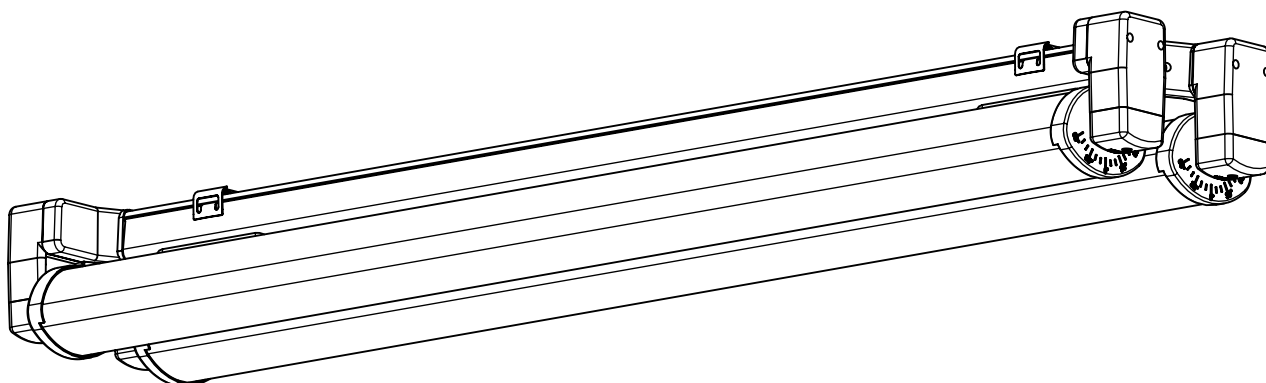

Montageanleitung 79894

(GB)	Mounting Instructions	439...	433...
(F)	Notice de Montage	446...	434...
(E)	Instrucciones de Montaje		438...
(I)	Istruzione per l'Installazione		445...
(P)	Instrucoes de montagem		
(NL)	Montage Voorschrift		
(DK)	Monteringsvejledning		
(S)	Montageanvisning		
(FIN)	Asennusohje		
(N)	Montasjeveiledning	433...	434... 438...
(PL)	Instrukcja montazu	445...	

433... 434... 438...
445... max. 3,4 kg

439... 446...
max. 4,6 kg

IP 65     

230-240 V 0/50-60Hz

LED

NORKA

nur mit feuchtem Tuch
(Wasser) reinigen.
clean with a damp cloth
(water) only.

433... 434... 438... 445...

m 1500	1551	890±40
m 1200	1251	590±40
Ausführung	L	a

439... 446...

m 1500	1551	1220±80
m 1200	1251	920±80
m 600	685	420±30
Ausführung	L	a

* = „Auch zur Verwendung in einer Umgebung, in der eine Ablagerung von leitfähigem Staub auf der Leuchte zu erwarten ist.“
 „Also for use in environments where an accumulation of conductive dust on the luminaire may be expected.“