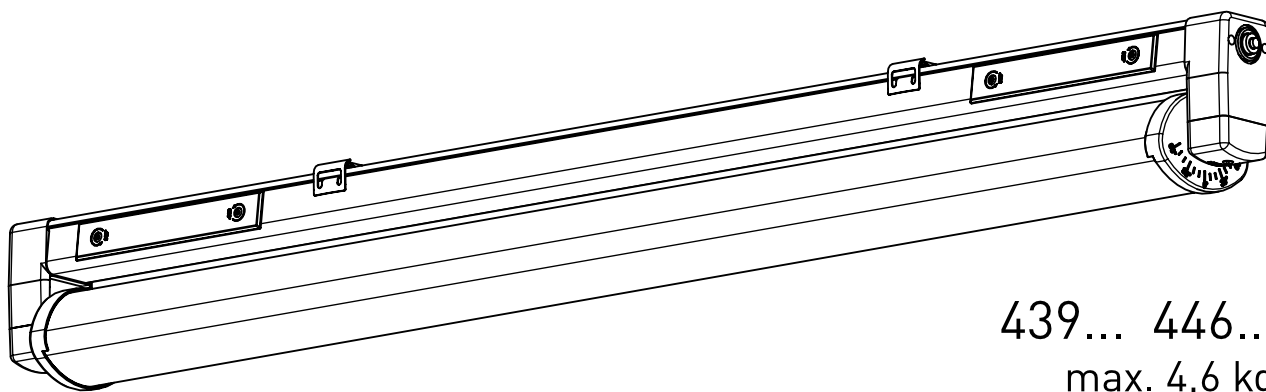

Montageanleitung 79894

(GB)	Mounting Instructions	439...	433...
(F)	Notice de Montage	446...	434...
(E)	Instrucciones de Montaje		438...
(I)	Istruzione per l'Installazione		445...
(P)	Instrucoes de montagem		
(NL)	Montage Voorschrift		
(DK)	Monteringsvejledning		
(S)	Montageanvisning		
(FIN)	Asennusohje		
(N)	Montasjeveiledning	433...	434... 438...
(PL)	Instrukcja montazu	445...	

433... 434... 438...
445... max. 3,4 kg

439... 446...
max. 4,6 kg

IP 65     

230-240 V 0/50-60Hz

LED

NORKA

nur mit feuchtem Tuch
(Wasser) reinigen.
clean with a damp cloth
(water) only.

433... 434... 438... 445...

m 1500	1551	890±40
m 1200	1251	590±40
Ausführung	L	a

439... 446...

m 1500	1551	1220±80
m 1200	1251	920±80
m 600	685	420±30
Ausführung	L	a

* = „Auch zur Verwendung in einer Umgebung, in der eine Ablagerung von leitfähigem Staub auf der Leuchte zu erwarten ist.“
 „Also for use in environments where an accumulation of conductive dust on the luminaire may be expected.“