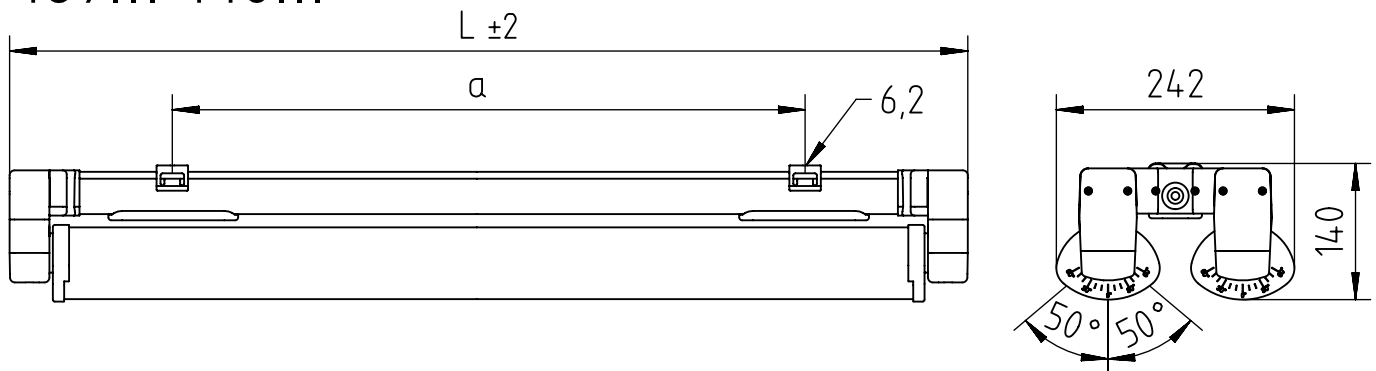

433... 434... 438...
445... max. 3,4 kg

439... 446...
max. 4,6 kg

IP 65     

230-240 V 0/50-60Hz

LED

NORKA

nur mit feuchtem Tuch
(Wasser) reinigen.
clean with a damp cloth
(water) only.

433... 434... 438... 445...

m 1500	1551	890±40
m 1200	1251	590±40
Ausführung	L	a

439... 446...

m 1500	1551	1220±80
m 1200	1251	920±80
m 600	685	420±30
Ausführung	L	a

* = „Auch zur Verwendung in einer Umgebung, in der eine Ablagerung von leitfähigem Staub auf der Leuchte zu erwarten ist.“
 „Also for use in environments where an accumulation of conductive dust on the luminaire may be expected.“