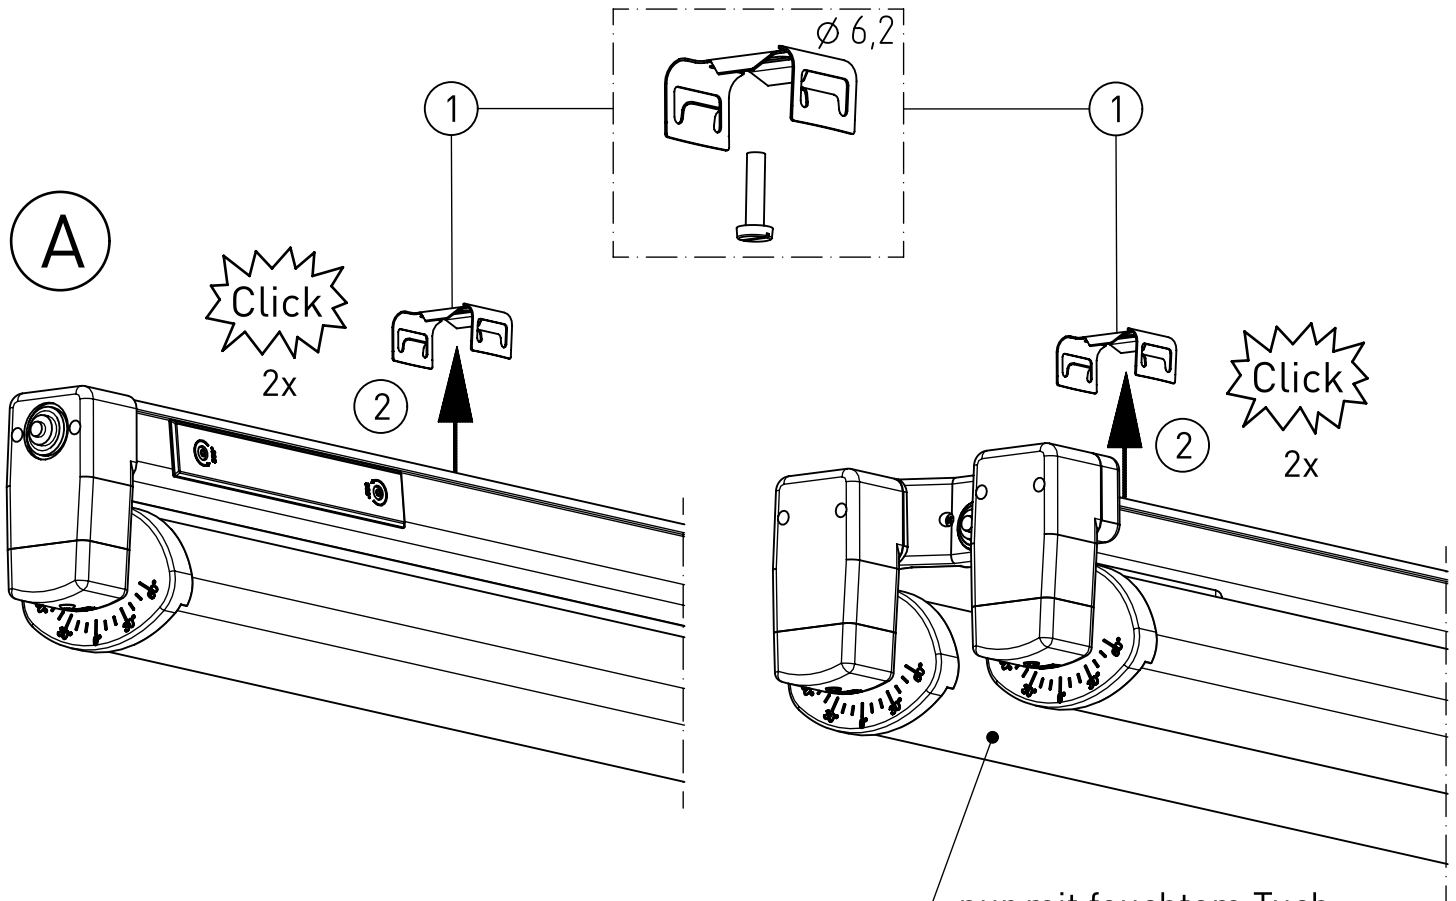

433... 434... 438...
445... max. 3,4 kg

439... 446...
max. 4,6 kg

IP 65     

230-240 V 0/50-60Hz

LED

NORKA

nur mit feuchtem Tuch
(Wasser) reinigen.
clean with a damp cloth
(water) only.

433... 434... 438... 445...

m 1500	1551	890±40
m 1200	1251	590±40
Ausführung	L	a

439... 446...

m 1500	1551	1220±80
m 1200	1251	920±80
m 600	685	420±30
Ausführung	L	a

* = „Auch zur Verwendung in einer Umgebung, in der eine Ablagerung von leitfähigem Staub auf der Leuchte zu erwarten ist.“
 „Also for use in environments where an accumulation of conductive dust on the luminaire may be expected.“