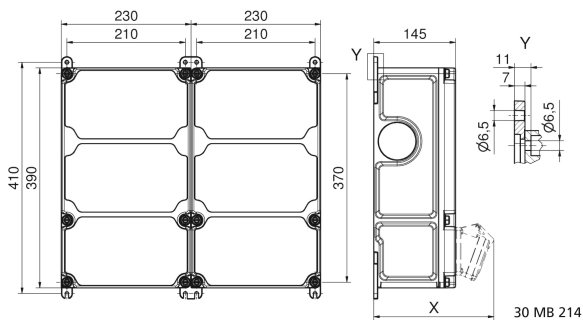

Wandverteiler Kunststoff - VARIABOX - L Duo

Artikelbeschreibung	
BALS-Art.-Nr	89134
EAN	4024941206662
Produktgruppe	VARIABOX - L Duo
Gehäuse	hochwertiges, schlagfestes Kunststoffgehäuse (PBT), plombierbar, mit Außen- und Innenbefestigung, Oberteil gerade und seitlich anscharniert, Deckelschrauben unverlierbar, Absicherungselemente angeordnet unter durchsichtiger Betätigungsklappe mit bedienerfreundlicher OTC Mechanik (one touch close)
Bestückung	4 x Schutzkontaktsteckdose 16A 230V blau IP 54 2 x CEE-Steckdose 16A 400V 5p 6h IP 44 geneigt 1 x CEE-Steckdose 32A 400V 5p 6h IP 44 geneigt

Artikelbeschreibung	
Absicherung/Schutzmaßnahme	4 x Sicherungssockel D01 1p 2 x Sicherungssockel D01 3p 1 x Sicherungssockel D02 3p 1 x FI-Schalter 63/0,03A 4p
Leitungseinführung/Anschlussmöglichkeit	1 x M12, 1 x M20, 2 x M40 oben 1 x M12, 1 x M20, 2 x M40 unten 1 x Zählerklemmstein 5x25 mm ² / Typ: C (Schleifleitung)
Zusätzliche Informationen	Anschlussfertig verdrahtet.
Vorschriften / Normen	DIN EN 61439
Schutzart	IP44
Gerätefarbe	Gehäuseunterteil schwarz ähnlich RAL 9017, Gehäuseoberteil grau RAL 7035
Geräte-Höhe	390mm
Geräte-Breite	460mm
Geräte-Tiefe	145mm
RDF-Faktor	0.75
Nennstrom InA	63

Logistikdaten	
Einzelgewicht	9,6 kg / Stück
Verpackungsart	Karton

Logistikdaten	
Inhaltsmenge	1 ST
EAN	4024941206662
Länge	800 mm
Breite	600 mm
Höhe	340 mm
Gewicht	10,95 kg
Volumen	163.200 ccm

Tiefenmaß/ depth X (mm)