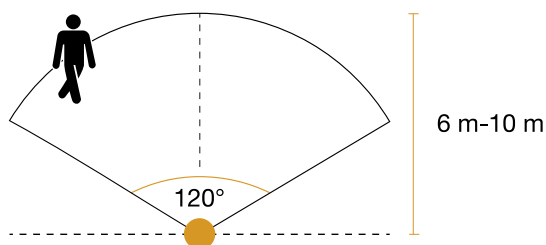

LICHTTECHNIK

Leuchtenlichtstrom	260 lm
Abstrahlwinkel	130°
Farbtemperatur	3.000 K
Farbtoleranz	< 4 SDCM
Farbwiedergabeindex	> 85

ELEKTRISCHE EIGENSCHAFTEN

Systemleistung	3,5 W
Durchgangsverdrahtung	nein
Dimmbar	nein

ZUBEHÖR

Für dieses Produkt ist derzeit kein Zubehör erhältlich

AKKU

Typ	Li-Ion, Samsung 18650
Kapazität	2x 2600 mAh
Spannung	7,4 V
Leistung	19,2 Wh
Ladedauer	5-6 h
Ladezyklen	500

ERFASSUNGSSCHARAKTERISTIK

BELASTBARKEIT

Schutzklasse	III
Schlagfestigkeit	IK06
Schutzart	IP54
Garantie	(Akku ausgenommen) 5 Jahre
Lebensdauer	> 60.000 h
UV-beständig	ja
Betriebstemperatur	-15° bis +45°C

MATERIAL

Abdeckung	diffus
Material (Abdeckung)	PC
Material (Gehäuse)	Aluminium
Gehäusefarbe	anthrazit

ABMESSUNG

L x B x H / Ø (H2)	199 x 187 x 1000 mm
Gewicht	3,8 kg

LIEFERUMFANG

inkl. Befestigungsmaterial