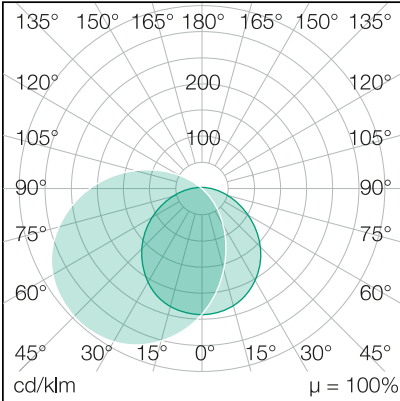

Art.Nr.: PRDX27801
EAN: 4897106860562

Amatera SHIFT Wegeleuchte 100

LICHTVERTEILUNGSKURVE

TECHNISCHE ZEICHNUNG

LICHTTECHNIK

Leuchtenlichtstrom	260 lm
Abstrahlwinkel	130°
Farbtemperatur	3.000 K
Farbtoleranz	< 4 SDCM
Farbwiedergabeindex	> 85

MATERIAL

Abdeckung	diffus
Material (Abdeckung)	PC
Material (Gehäuse)	Aluminium
Gehäusefarbe	anthrazit

ABMESSUNG

L x B x H / Ø (H2)	199 x 187 x 1000 mm
Gewicht	3,8 kg

LIEFERUMFANG

inkl. Befestigungsmaterial