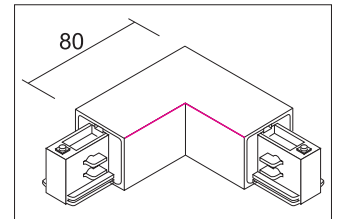

L-connector 90°

Artikel-Nr. 88126080

L-connector 90° , black. .

Artikel-Nr.	88126080
Stand:	06.12.2021 13:09

Colour	Black
--------	-------