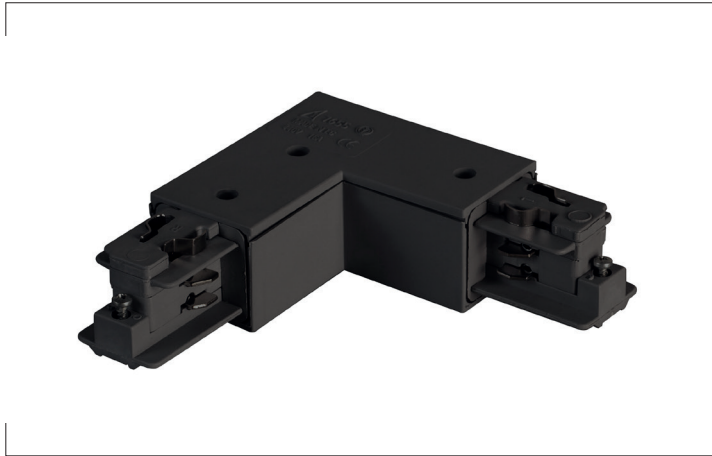

L-connector 90°

Artikel-Nr. 88126080

L-connector 90° , black. .

Artikel-Nr.	88126080
Stand:	06.12.2021 13:09

Colour	Black
--------	-------