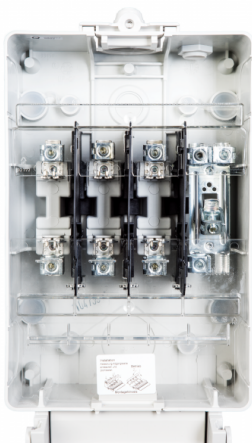

**Hausanschlusskasten NH00**

Artikel-Nr.: 7160217  
Typ: ZSAHAK

Kabelhausanschlusskasten KH00 nach DIN 43627 Material: glasfaserverstärktes Polyester Abmessungen (HxBxT): 412mmx238mmx132mm Gehäusedeckel scharniert, abnehmbar in 15° Stellung zweiteilige Abdeckung über VNB- und Konsumentenanschlußraum Stahlrahmenklemmen im Zu- und Abgang 10-95mm<sup>2</sup>

**Abmessungen**

Breite	238 mm
Höhe	412 mm
Tiefe	132 mm

**Eigenschaften**

---

Schutzart (IP) IP54

**Zertifikate & Standards**

---

REACH	nein
RoHS	ja / Ausnahme 6c