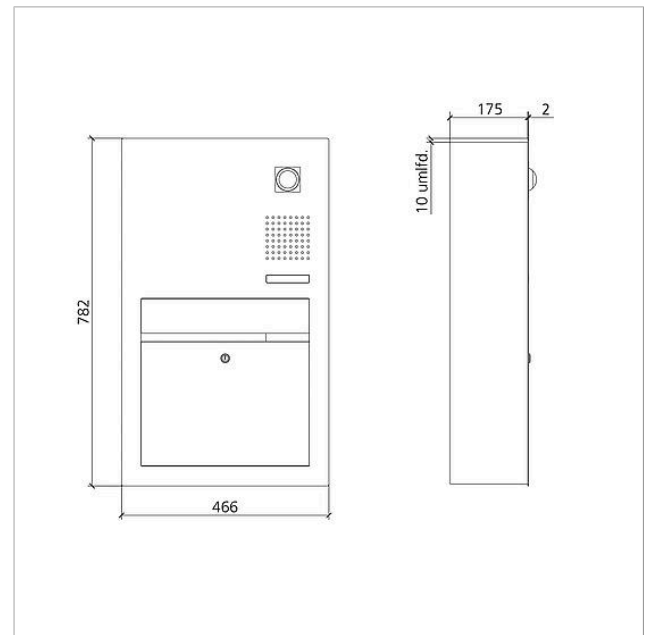

Funktionseinheit
Briefkasten frontseitige
Entnahme Video Siedle
Classic
F CL BF3V130 01 B-01

210009955

Seite 2

Zeichnungen / Montage