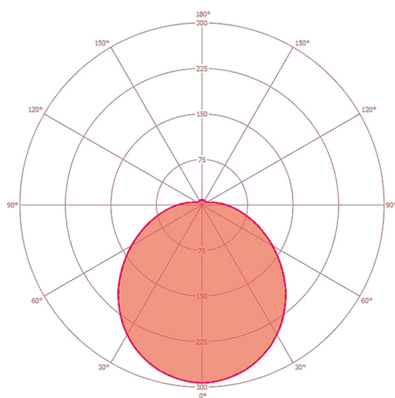

ELLEN WCL 300 OP 1500 830 IP20 MD

Artikelnummer   **GTIN**
E010850004   4015120850004

Nachlaufzeit   5 s...30 min (in Stufen einstellbar)

Zubehör

Produktbezeichnung	Artikelnummer	Produktbeschreibung	GTIN
Abdeckung			
ELLEN COVER OP	E010850127	Abdeckung für Serie ELLEN, opal	4015120850127

Maßzeichnung	Erfassungsbereiche	Erfassungsreichweite	
		Quer (A)	Ø 20 m
		Frontal (B)	Ø 10 m

Lichtverteilung

Ausführliche Produktbeschreibung

- LED-Rundleuchte
- 12 W, Lichtfarbe 3000 K warmweiß
- Nulldurchgangsschaltung für Relais schonendes Schalten
- Mit integriertem Hochfrequenzmelder und einem zusätzlichen Schaltausgang
- Hohe Lichtausbeute 100lm/W
- Einfache Verkabelung über Steckklemme
- Schnelle Installation dank Durchverdrahtung