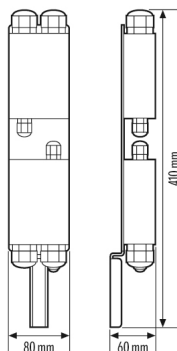

#### ALLGEMEIN

Lieferumfang	DALI Treiber im Gehäuse und Anschlußklemme im Gehäuse montiert auf ein Trägerprofil; Befestigungsschraube
Besonderer Produkthinweis	Erfüllt DALI-2 Standard

#### BEFESTIGUNG

Anschließbarer Leiterquerschnitt	0.75 – 2.5 mm <sup>2</sup>
----------------------------------	----------------------------

#### GEHÄUSE

Abmessungen	Länge 410 mm x Breite 80 mm x Höhe/Tiefe 60 mm
Gewicht	800 g

### Maßzeichnung