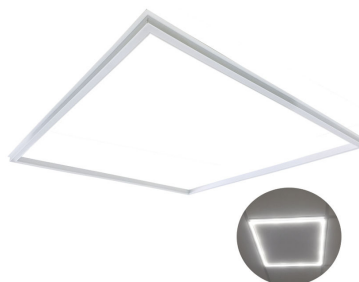

## LED-LICHT-RAHMEN "FRAME" 4000K

Art.-Nr. 0180620417

### PRODUKTMERKMALE

- LED Licht-Rahmen für 625er System- Rasterdecken
- die moderne Alternative zum klassischen Panel
- direkte Lichtabstrahlung für mehr Effizienz
- sehr flacher Aufbau, nur 12mm
- stabiler Aluminium Rahmen, weiß
- Lieferung inkl. LED-Sicherheitskonverter (nicht dimmbar)

### MERKMALE

Farbe:	weiß
Ausführung:	inkl. externem LED Konverter
Drehbar:	Nein
Schwenkbar:	Nein
Dimmbar:	ja (nur mit geeignetem Konverter)
Material Leuchte:	Aluminium / Kunststoff
Schutzklasse:	II
Schutzart:	IP20
Länge:	614mm
Breite:	614mm
Höhe:	11mm
Verpackungseinheit:	5 Stück
EAN Code:	4022208062440
Ursprungsland:	VR China
Zolltarifnummer:	94054095000