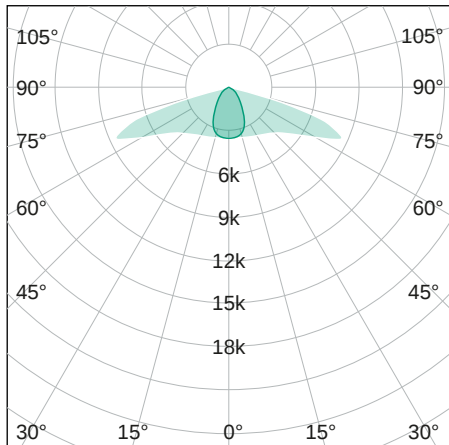

RoadLUX PRO

114 | 60 x 150°

LICHTVERTEILUNGSKURVE

TECHNISCHE ZEICHNUNG

LICHTTECHNIK

Abstrahlwinkel	60 x 150°
Farbtemperatur	4.000 K
Farbtoleranz	< 5 SDCM
Farbwiedergabeindex	> 70

EIGENSCHAFTEN

Durchgangsverdrahtung	nein
Anschluss	Klemme: 3-polig, max. 2,5 mm ²
Modul per LSS* B10A	17
Modul per LSS* B16A	28
Modul per LSS* C10A	17
Modul per LSS* C16A	28
Schaltzyklen	> 500.000
Spannungsbereich AC	200 – 240 V AC, 50/60 Hz

MATERIAL

Abdeckung	klar
Material (Abdeckung)	Glas
Material (Gehäuse)	Aluminium
Gehäusefarbe	grau

LIEFERUMFANG

Mastreduzierung für 42 mm; Schrauben

ABMESSUNG

L x B x H / Ø (H2)	617 (763) x 352 x 115 (167) mm
Gewicht	8,2 kg