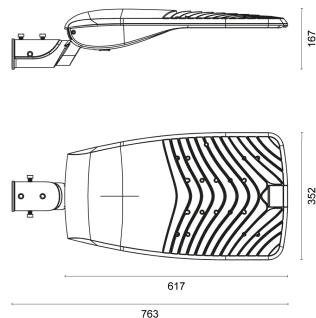

RoadLUX PRO

114 | 60 x 150°

LICHTVERTEILUNGSKURVE

TECHNISCHE ZEICHNUNG

LICHTTECHNIK

Abstrahlwinkel	60 x 150°
Farbtemperatur	4.000 K
Farbtoleranz	< 5 SDCM
Farbwiedergabeindex	> 70

EIGENSCHAFTEN

Durchgangsverdrahtung	nein
Anschluss	Klemme: 3-polig, max. 2,5 mm ²
Modul per LSS* B10A	17
Modul per LSS* B16A	28
Modul per LSS* C10A	17
Modul per LSS* C16A	28
Schaltzyklen	> 500.000
Spannungsbereich AC	200 – 240 V AC, 50/60 Hz

BESTELLÜBERSICHT

RoadLUX PRO 114 60 x 150°	
Artikelnummer	496040110125
EAN-Code	4260374016663

ZUBEHÖR

Mastadapter für RoadLUX pro	474919760021
Mastadapter für RoadLUX pro	474919340023
Wandausleger für RoadLUX PRO	474901600057
Wandausleger mit Eckbefestigung für RoadLUX PRO	474911600058
Mastaufsatz, 2-fach, für RoadLUX PRO	474902600059

MATERIAL

Abdeckung	klar
Material (Abdeckung)	Glas
Material (Gehäuse)	Aluminium
Gehäusefarbe	grau

LIEFERUMFANG

Mastreduzierung für 42 mm; Schrauben

ABMESSUNG

L x B x H / Ø (H2)	617 (763) x 352 x 115 (167) mm
Gewicht	8,2 kg