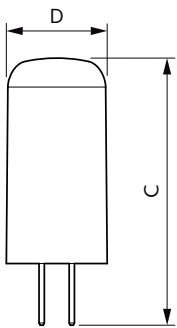

CorePro LEDcapsule G4/GY6,35 Stiftsockellampen

Temperaturkenndaten

Gehäusetemperatur (max)	80 °C

Dimmen

Dimmbar	Nein

Zulassungen und Anwendungseigenschaften

Energieeffizienz-Label (EEL)	A++
Geeignet für Akzentbeleuchtung	nein
Energieverbrauch kWh/1.000 Std.	2 kWh

Produktdaten

Gesamt-Produktcode	871869976761700
Bestell-Produktname	CorePro LEDcapsuleLV 1-10W G4 827
EAN/UPC - Produkt	8718699767617
Bestellcode	76761700
Anzahl pro Verpackung	1
Anzahl pro Umverpackung	12
Material-Nr. (12NC)	929002388802
Nettogewicht (Einzelteil)	0,008 kg

Abmessungsskizzen

Capsule G4 1W-10W 100lm 2700K Non-Dim