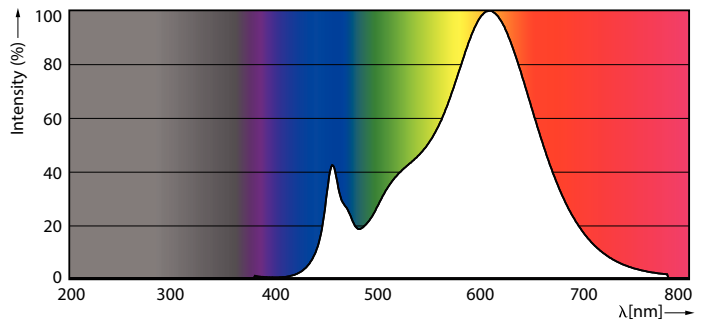

LEDcapsule LV 1W G4 827