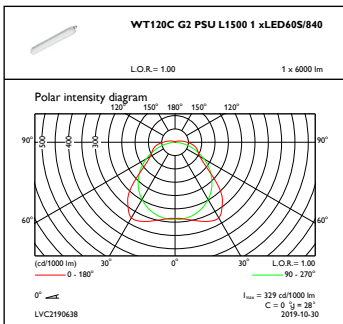

Gehäusematerial	Polykarbonat
Reflektor-Material	Stahl
Optisches Material	Polycarbonat
Material optische Abdeckung/Linse	Polykarbonat
Material Montageplatte	Stahl
Befestigungsmaterial	Edelstahl
Ausführung optische Abdeckung	Satiniert
Gesamte Länge	1515 mm
Gesamte Breite	80 mm
Gesamte Höhe	76 mm

Farbe	Grau
Abmessungen (Höhe x Breite x Tiefe)	76 x 80 x 1515 mm (3 x 3.1 x 59.6 in)

Zulassungen und Anwendungseigenschaften

Schutzart (IP)	IP65 [Schutz gegen Eindringen von Staub, strahlwassergeschützt]
Schlagfestigkeit (IK)	IK08 [5 J vandal-geprüft]

Umgebungstemperaturbereich	-20 bis +35 °C
Bemessungs-Umgebungstemperatur	25 °C
Maximaler Dimmlevel	Nicht zutreffend
Geeignet zum häufigen An- und Ausschalten	Ja

Produktdaten

Gesamt-Produktcode	871869996275300
Bestell-Produktname	WT120C G2 LED60S/840 PSU MDU L1500
EAN/UPC - Produkt	8718699962753
Bestellcode	96275300
Anzahl pro Verpackung	1
SAP-Zähler - Pakete pro Außenkarton	1
SAP-Material	910505100067
Nettogewicht (Einzelteil)	1,820 kg

CoreLine LED-Feuchtraumleuchte

Abmessungsskizzen

CoreLine Waterproof WT120C

Photometrische Daten

OFPC1_WT120CG2PSUL15001xLED60S840

IFGU1_WT120CG2PSUL15001xLED60S840