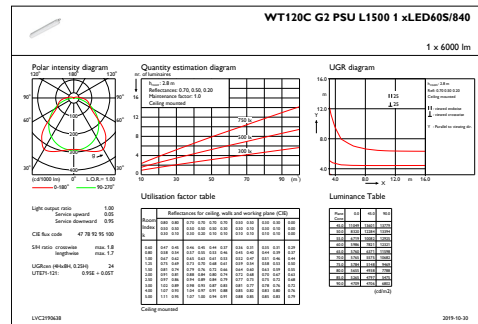

CoreLine Waterproof WT120C

Photometrische Daten