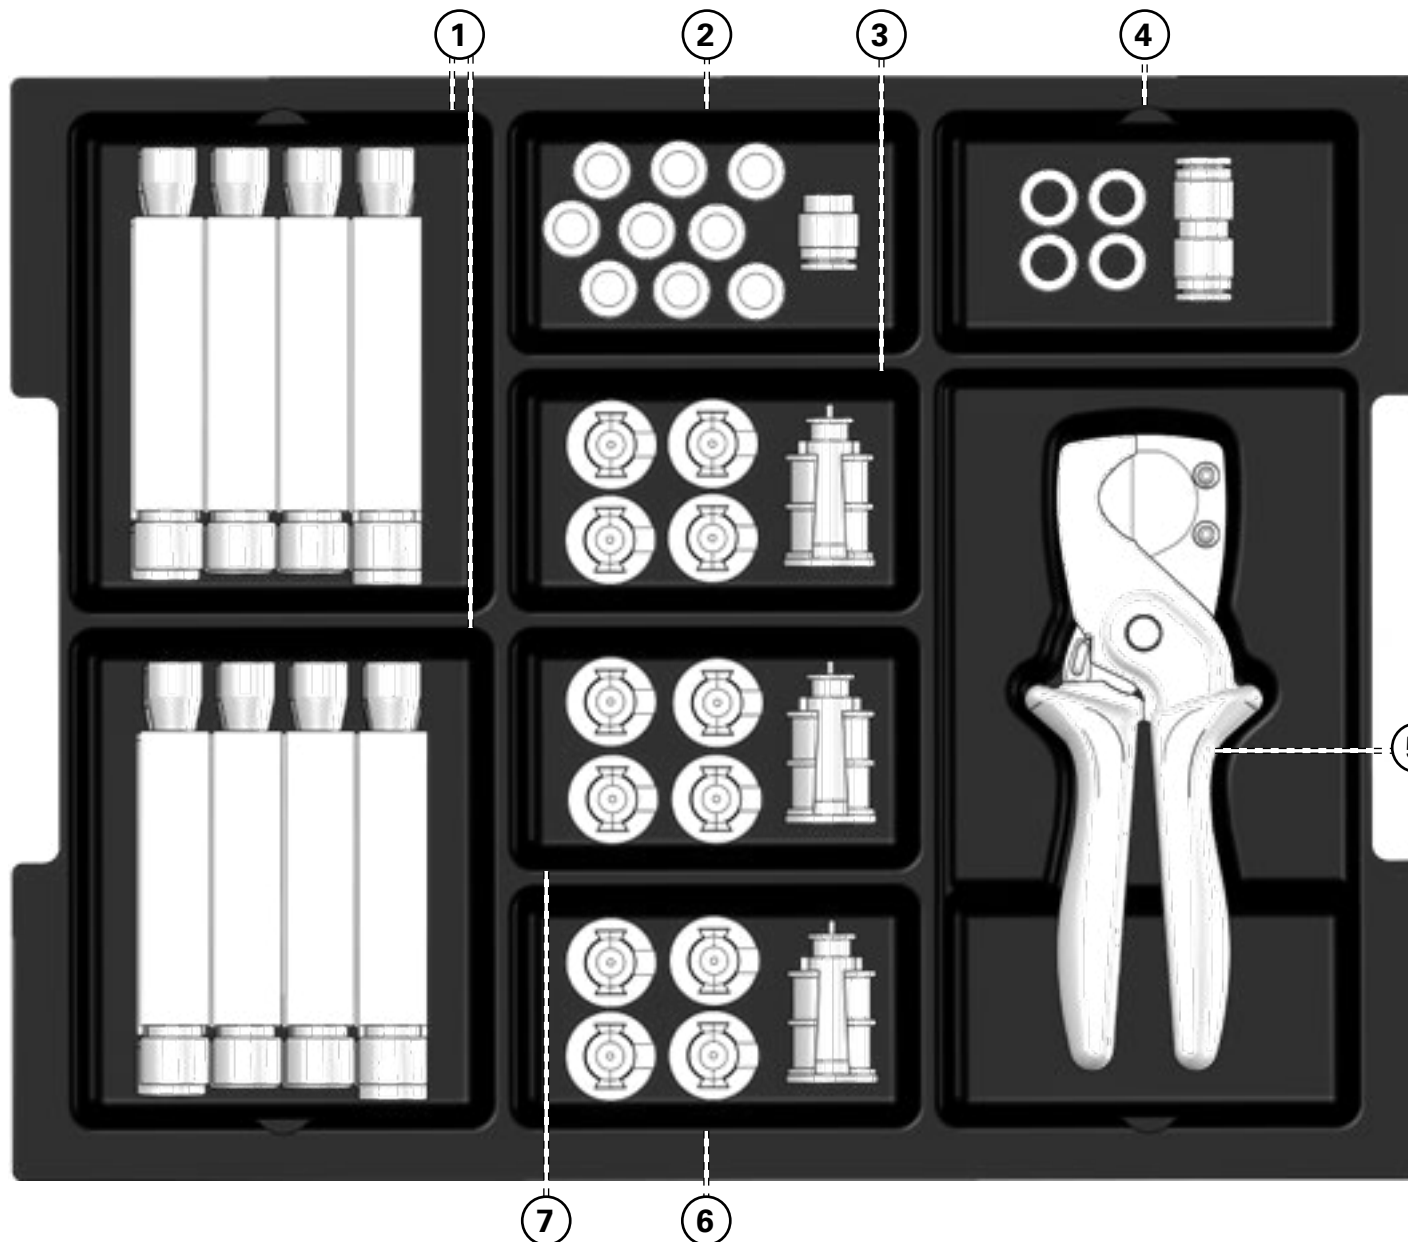

Nachbestückungsliste: Fibre net Installationsset

FRÄNKISCHE

Fibre net Starter-Set 7

Art.-Nr.: 26540007; Zubehör zur Verwendung mit FFKu-Fibre net M 7x1,5

Bestellliste

	Art.-Nr.	Type	Bezeichnung
①	26571007	7	Fibre net KmR 7
②	26550007	7	Fibre net DSM 7
③	26572007	7	Fibre net EZA-t 7 / 0,8-2,5
④	26572507	7	Fibre net EZA-t 7 / 2,0-4,0
⑤	26570007	7	Fibre net ES 7
⑥	26560007	7	Fibre net IB 7

Fibre net Starter-Set 10

Art.-Nr.: 26540010; Zubehör zur Verwendung mit FFKu-Fibre net M 10x2,0

Bestellliste

	Art.-Nr.	Type	Bezeichnung
①	26571010	10	Fibre net KmR 10
②	26570010	10	Fibre net ES 10
③	26572410	10	Fibre net EZA-t 10 / 1,8-3,5
④	26550010	10	Fibre net DSM 10
⑤	25999025	25	FRS Rohrschere
⑥	26572710	10	Fibre net EZA-t 10 / 5,0-6,5
⑦	26572610	10	Fibre net EZA-t 10 / 3,0-5,0