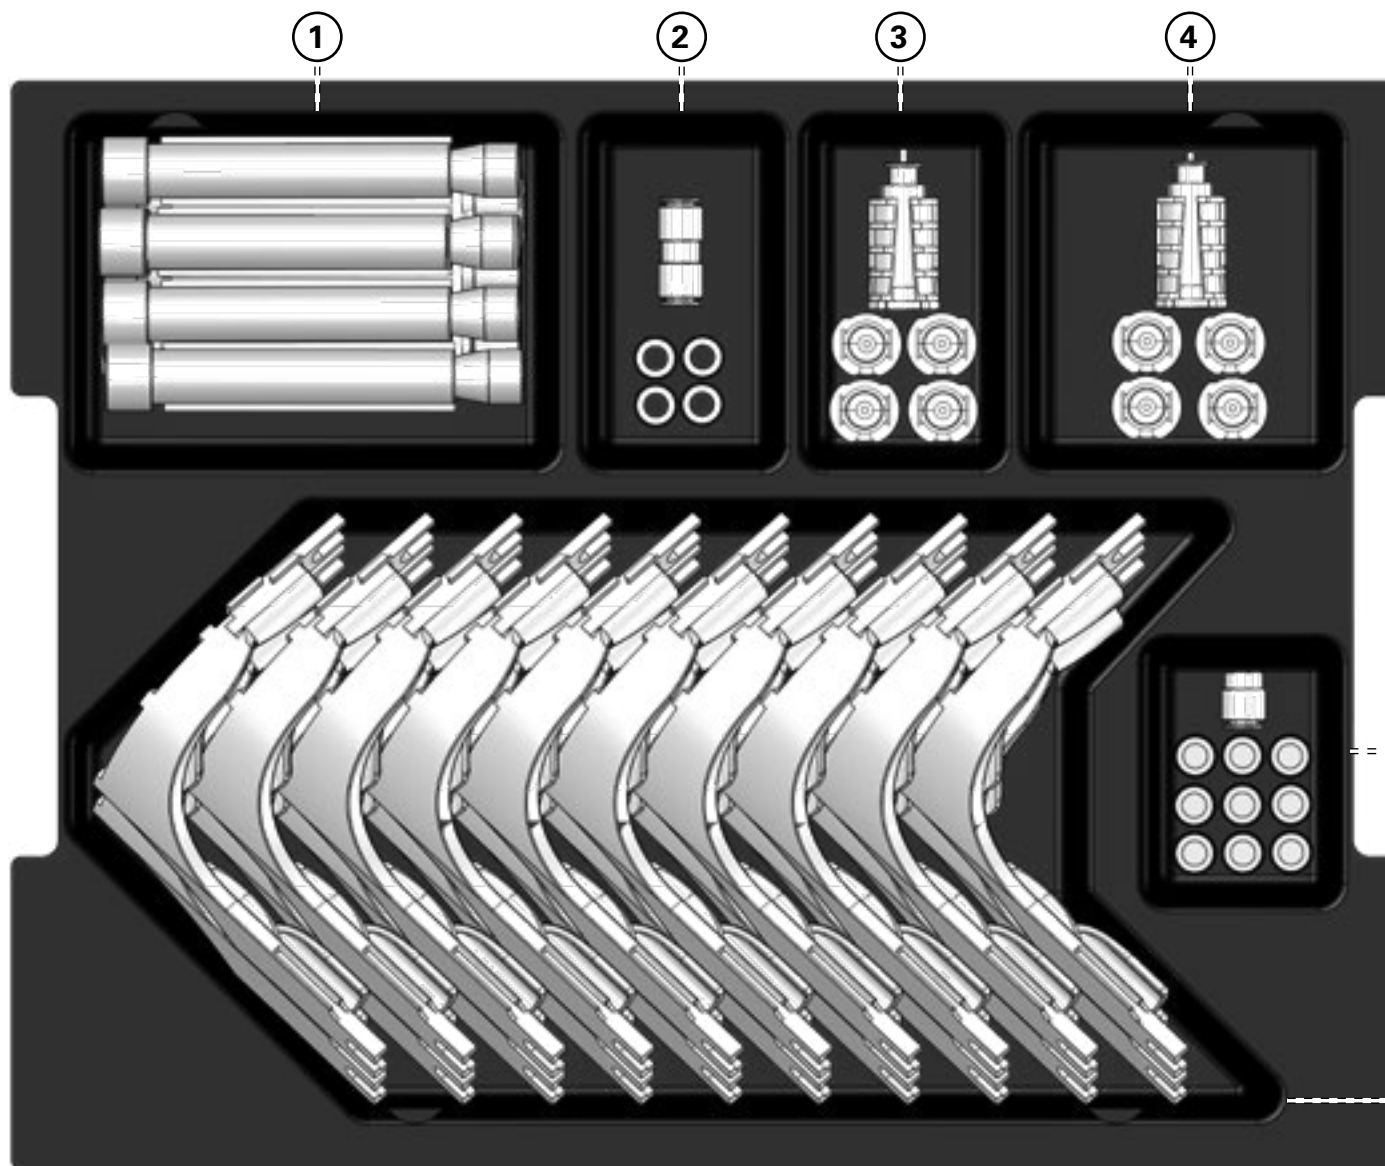

Nachbestückungsliste: Fibre net Installationsset

FRÄNKISCHE

Fibre net Starter-Set 7

Art.-Nr.: 26540007; Zubehör zur Verwendung mit FFKu-Fibre net M 7x1,5

Bestellliste

	Art.-Nr.	Type	Bezeichnung
①	26571007	7	Fibre net KmR 7
②	26550007	7	Fibre net DSM 7
③	26572007	7	Fibre net EZA-t 7 / 0,8-2,5
④	26572507	7	Fibre net EZA-t 7 / 2,0-4,0
⑤	26570007	7	Fibre net ES 7
⑥	26560007	7	Fibre net IB 7

Fibre net Starter-Set 10

Art.-Nr.: 26540010; Zubehör zur Verwendung mit FFKu-Fibre net M 10x2,0

Bestellliste

	Art.-Nr.	Type	Bezeichnung
①	26571010	10	Fibre net KmR 10
②	26570010	10	Fibre net ES 10
③	26572410	10	Fibre net EZA-t 10 / 1,8-3,5
④	26550010	10	Fibre net DSM 10
⑤	25999025	25	FRS Rohrschere
⑥	26572710	10	Fibre net EZA-t 10 / 5,0-6,5
⑦	26572610	10	Fibre net EZA-t 10 / 3,0-5,0