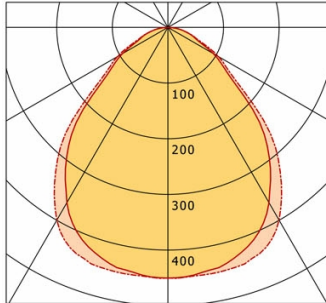

Abmessungen / Gewichte

Länge	595 mm
Breite	595 mm
Höhe	9 mm
Einbautiefe	40 mm
Nettogewicht	2.73 kg
Bruttogewicht	2.87 kg

FYR 104.0600.830/DALI

FYR 104.0600.830/DALI

Fyrra (1xLED 37W 830/3000K 4140lm)

— C0/C180 cd / 1000 lm - - - C90/C270

	C0	C90	C180	C270
0°	450	450	450	450
15°	434	448	434	448
30°	363	400	363	400
45°	225	252	225	252
60°	95	105	95	105
75°	35	37	35	37
90°	0	0	0	0
cd / 1000 lm				

Offset [m]	Cone width [m]		Illuminance [lx]
3.0	6.00	6.38	207.1
6.0	11.99	12.77	51.8
9.0	17.99	19.15	23.0
12.0	23.98	25.53	12.9
15.0	29.98	31.91	8.3