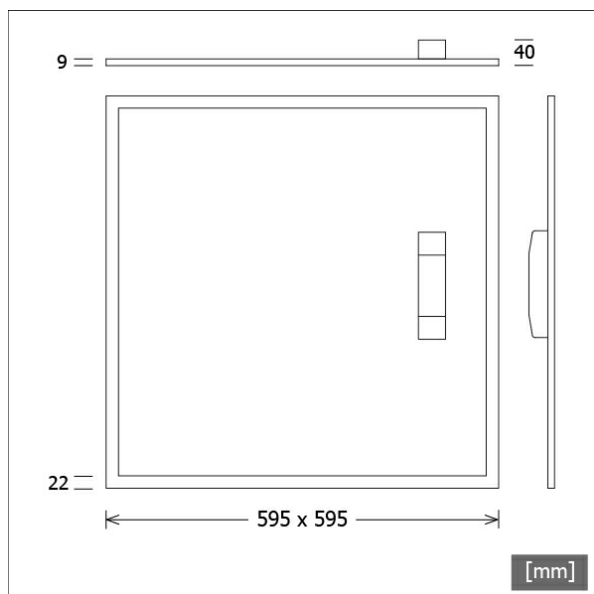

FYR 104.0600.830/DALI

Beschreibung

- superflaches dezentes Einlegetlichtfeld für abgehängte Deckensysteme mit sichtbarem T-Profil Modul (600 x 600)
- sehr geringe Einbautiefe
- hochwertige BAP Entblendung UGR <= 19 über Lightguide aus PMMA-Kunststoff
- hohe Wartungsfreundlichkeit
- keine UV- und Wärmestrahlung
- innovatives Wärmemanagement über Aluminiumrahmen
- Leuchtenrückseite aus Stahlblech
- hochwertige LED-Linien mit seitlicher Lichteinspeisung
- externe Platzierung des Betriebsgeräts auf dem Leuchtenkörper möglich
- prismatischer Diffusor aus Polystyrol (PS)
- werkzeugloses Einlegen in Decke
- Anschluss an Betriebsgerät über Leuchtenkabel mit integriertem Stecker
- Betriebsgerät (LED-Konverter DALI, dimmbar) inklusive

Standardoptionen

Farbe	Artikelnummer	EAN
weiß	652331	4043544610485

Lichttechnik / Normen

Leuchtmittel	LED Modul / CRI 80 / 3000 K
Lebensdauer	L90 B50 50.000 h L80 B50 100.000 h L80 B20 50.000 h
Systemleistung	37.3 W
Leuchten-Lichtstrom	4140 lm
Systemeffizienz	110.99 lm/W
Moduleffizienz	122.00 lm/W
UGR 4H/8H 70/50/20	18.4/18.7 (C0/C90)
Abstrahlwinkel	90°
Versorgungsspannung	220 - 240 V / 50 Hz
Schutzklasse	III
Schutzart	IP20

Abmessungen / Gewichte

Länge	595 mm
Breite	595 mm
Höhe	9 mm
Einbautiefe	40 mm
Nettogewicht	2.73 kg
Bruttogewicht	2.87 kg

FYR 104.0600.830/DALI

FYR 104.0600.830/DALI

Fyrra (1xLED 37W 830/3000K 4140lm)

— C0/C180 cd / 1000 lm - - - C90/C270

	C0	C90	C180	C270
0°	450	450	450	450
15°	434	448	434	448
30°	363	400	363	400
45°	225	252	225	252
60°	95	105	95	105
75°	35	37	35	37
90°	0	0	0	0
cd / 1000 lm				

Offset [m]	Cone width [m]		Illuminance [lx]
3.0	6.00	6.38	207.1
6.0	11.99	12.77	51.8
9.0	17.99	19.15	23.0
12.0	23.98	25.53	12.9
15.0	29.98	31.91	8.3