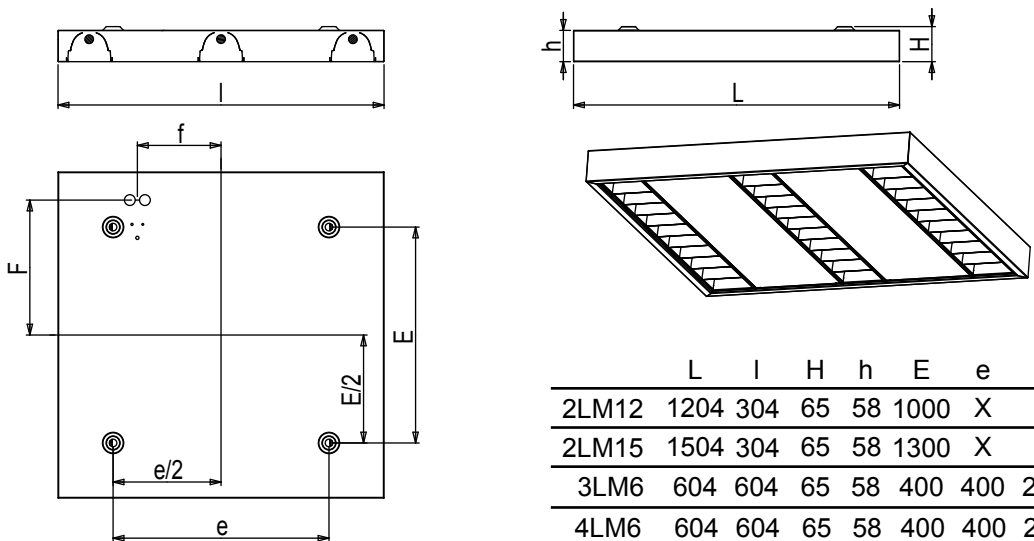

QUADRA-P LED - MONTAGEANWEISUNG

	L	l	H	h	E	e	F	f
2LM12	1204	304	65	58	1000	X	X	X
2LM15	1504	304	65	58	1300	X	X	X
3LM6	604	604	65	58	400	400	250	141
4LM6	604	604	65	58	400	400	250	169