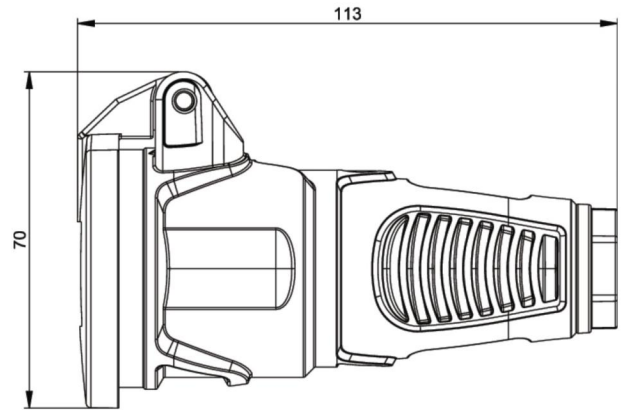

Artikel-Nr.	<b>2522-es</b>
Bezeichnung	<b>Taurus2 Vollgummi-Kupplung KD nat IP54 (gelb/schwarz)</b>
Langbeschreibung	Schutzkontaktkupplung Serie TAURUS2 - Vollgummi mit Klappdeckel Farbe (Haube/Ring/Deckel): gelb/schwarz/schwarz Material (Haube/Kontaktträger): TPE/TPE Schutzkontaktsystem: österr./deutsch 16A / 250V AC / 3p (2P+E), Schutzart: IP54
GTIN (EAN)	9003399472794
Ursprungsland	AT
Zolltarifnummer	85366990
Nettogewicht	0,098 kg
Verpackungsmenge	20
Mindestbestellmenge	500

ETIM 9.0	EC001327
Ausführung	Kupplung CEE 7/3 (Typ F)
Werkstoff	Vollgummi
Werkstoffgüte	Thermoplast
Für "erschwerte Bedingungen" nach VDE	Ja
Schutzart (IP)	IP54
Steckrichtung	gerade
Anschlusstechnik	Schraubklemme
Farbe	gelb
Polzahl	3
Nennspannung	250 V
Nennstrom	16 A

K (Kabel Ø)	6-13 mm
Leitung flexibel	1-2,5 mm <sup>2</sup>
Kontaktschrauben	80 Ncm
Zugentlastung	110 Ncm
Abmantelungslänge	30 mm
Abisolierlänge	7 mm

<https://www.pcelectric.at/shop/de/?func=detail&artnr=2522-es>