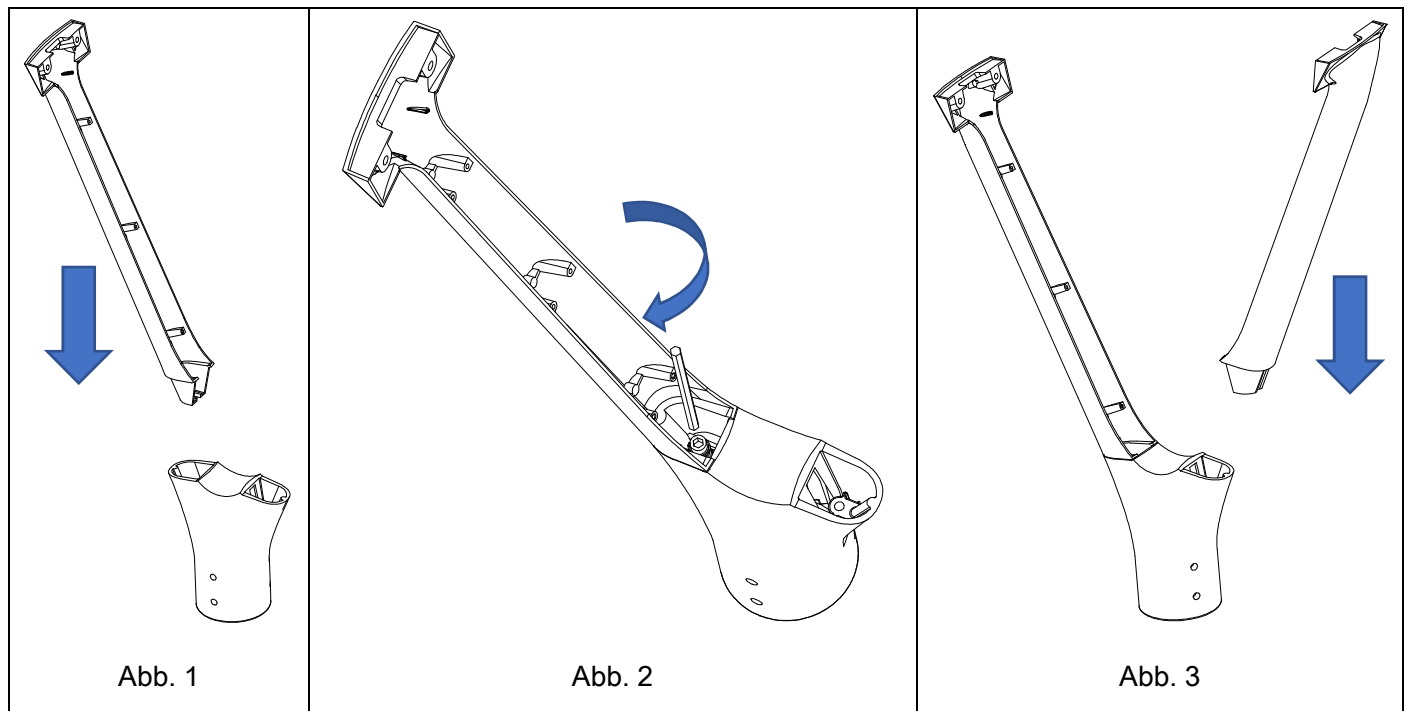

Montageanleitung Y-Aufnahme

abalight LED Außenleuchte FUNGO-HQ-Y

abalight
lichtinnovationen

Anhang zur Y-Variante der beiliegenden Installations- und Betriebsanleitung FUNGO-HQ-ST

Lieferumfang

Teil		Stückzahl	Beschreibung
		1	Aufnahme
		2	Seitenarm
		2	Abdeckung
Madenschraube mit Innensechskant	M10	6	
Inbusschraube	M8	2	Mit Unterlegscheibe und Sprengring
Inbusschraube	M4	8	
Sechskantschraube	M10	4	Mit Nylondichtring