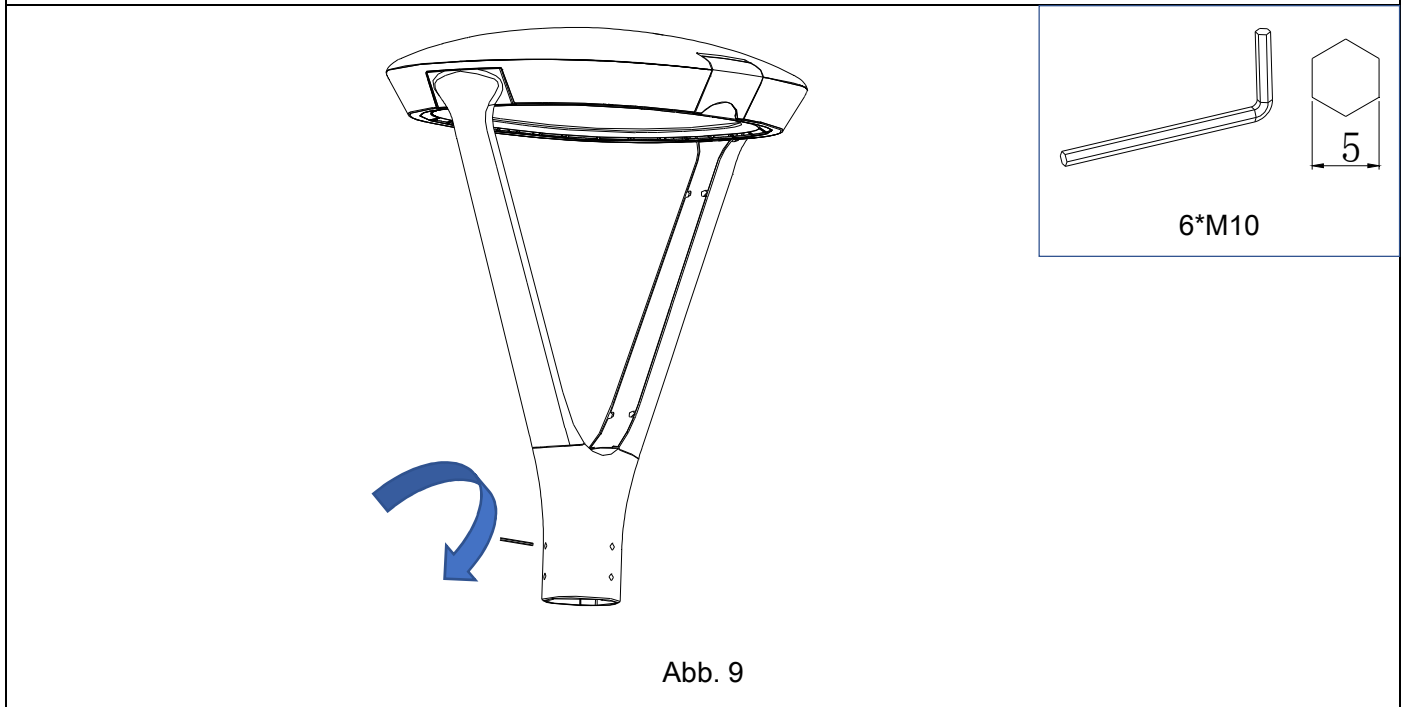

abalight GmbH
Daruper Str. 2
D-48727 Billerbeck

Tel. +49 (0) 2543-218898-0
Fax +49 (0) 2543-218898-19
info@abalight.de

www.abalight.de
facebook.com/abalight

abalight
lichtinnovationen