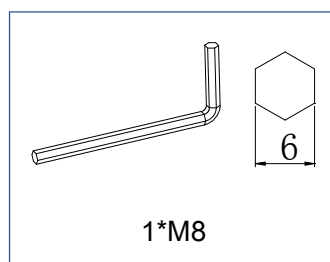

Montageanleitung Y-Aufnahme

abalight LED Außenleuchte FUNGO-HQ-Y

abalight
lichtinnovationen

Anhang zur Y-Variante der beiliegenden Installations- und Betriebsanleitung FUNGO-HQ-ST

Lieferumfang

Teil		Stückzahl	Beschreibung
		1	Aufnahme
		2	Seitenarm
		2	Abdeckung
Madenschraube mit Innensechskant	M10	6	
Inbusschraube	M8	2	Mit Unterlegscheibe und Sprengring
Inbusschraube	M4	8	
Sechskantschraube	M10	4	Mit Nylondichtring