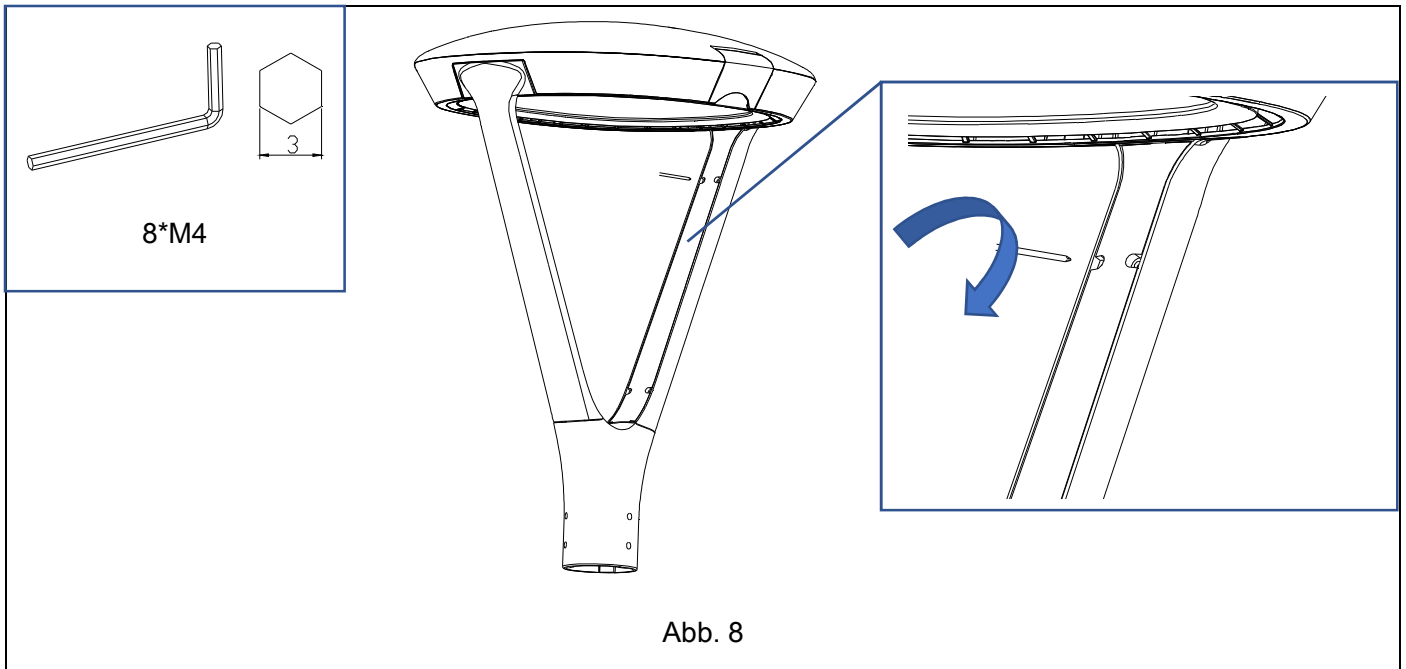

Abb. 6

Abb. 7

abalight GmbH
Daruper Str. 2
D-48727 Billerbeck

Tel. +49 (0) 2543-218898-0
Fax +49 (0) 2543-218898-19
info@abalight.de

www.abalight.de
facebook.com/abalight

abalight
lichtinnovationen