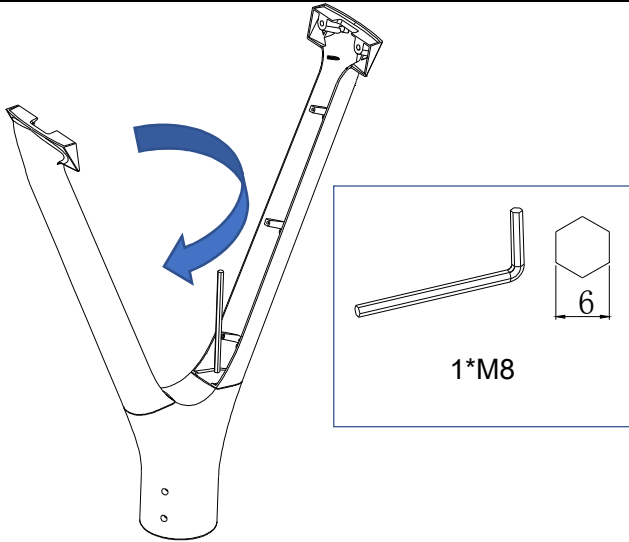

Montageanleitung Y-Aufnahme

abalight LED Außenleuchte FUNGO-HQ-Y

abalight
lichtinnovationen

Anhang zur Y-Variante der beiliegenden Installations- und Betriebsanleitung FUNGO-HQ-ST

Lieferumfang

Teil		Stückzahl	Beschreibung
		1	Aufnahme
		2	Seitenarm
		2	Abdeckung
Madenschraube mit Innensechskant	M10	6	
Inbusschraube	M8	2	Mit Unterlegscheibe und Sprengring
Inbusschraube	M4	8	
Sechskantschraube	M10	4	Mit Nylondichtring