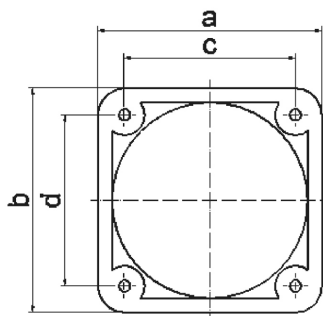

Zubehör Anbausteckdosen - Befestigung 60x60 mm

Artikelbeschreibung	
BALS-Art.-Nr	187
EAN	4024941001878
Produktgruppe	Montagerahmen
Kennfarbe	grau
Gehäusematerial	Polyamid

Logistikdaten	
Einzelgewicht	0,014 kg / Stück
Verpackungsart	Tüte
Inhaltsmenge	1 ST

Logistikdaten	
EAN	4024941001878
Länge	410 mm
Breite	285 mm
Gewicht	0,015 kg
Verpackungsart	Karton
Inhaltsmenge	100 ST
EAN	4024941326988
Länge	275 mm
Breite	175 mm
Höhe	137 mm
Gewicht	1,525 kg
Volumen	5.737,5 ccm

30 MB 182

a	b	c	d	e	Bestell-Nr.
50	50	38	38	13	1843
54	54	44	44	10	1847
57	66	47	47	10	1848
60	60	50	50	10	1849
62	62	52	52	10	1850
62	70	52	60	10	1851