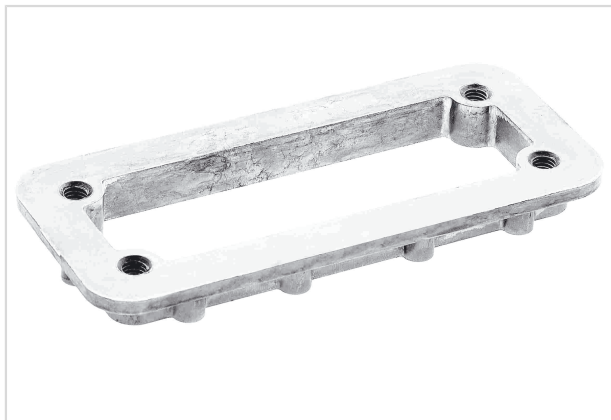

Mounting frames for standard hood 6B

Das Bild dient lediglich illustrativen Zwecken. Bitte beachten Sie die Produktbeschreibung.

Artikelnummer	09 40 000 9921
Beschreibung	Mounting frames for standard hood 6B
HARTING eCatalogue	https://b2b.harting.com/09400009921

Bezeichnung

Kategorie	Zubehör
Zubehörtyp	Montagerahmen
Zubehörbeschreibung	für Standard-Gehäuse

Ausführung

Baugröße	06 B
----------	------

Materialeigenschaften

Werkstoff Zubehör	Metall
RoHS	konform
ELV Status	konform
China RoHS	e
REACH Annex XVII Stoffe	nicht enthalten
REACH ANNEX XIV Stoffe	nicht enthalten
REACH SVHC Stoffe	nicht enthalten
California Proposition 65 Stoffe	ja

Kaufmännische Daten

Packungsgröße	1
Nettogewicht	64,9 g
Ursprungsland	Deutschland
europäische Zolltarifnummer	85389099
GTIN	5713140056879

Pushing Performance
Since 1945

Kaufmännische Daten

eCl@ss

27440210 Befestigungselement für Industriesteckverbinder
